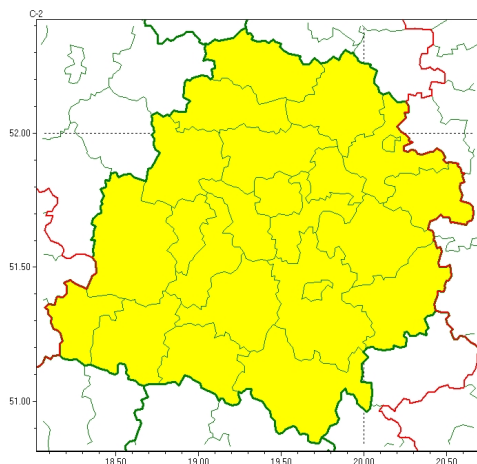

### Zasięg ostrzeżeń w województwie

Burze  
2024-08-07 22:39

## WOJEWÓDZTWO ŁÓDZKIE OSTRZEŻENIA METEOROLOGICZNE ZBIORCZO NR 203 WYKAZ OBOWIĄZUJĄCYCH OSTRZEŻEŃ o godz. 22:39 dnia 07.08.2024

Zjawisko/Stopień zagrożenia	Burze/1
Obszar (w nawiasie numer ostrzeżenia dla powiatu)	powiaty: bełchatowski(89), brzeziński(89), kutnowski(82), łaski(84), łódzki(81), łowicki(87), łódzki wschodni(90), Łódź (88), opoczyński(95), pabianicki(86), pajczański(85), piotrkowski(94), Piotrków Trybunalski(94), poddębicki(84), radomszczański(94), rawski(89), sieradzki(81), Skierniewice(90), skierniewicki(90), tomaszowski(91), wieluński(83), wierzbowski(81), zduńskowolski(83), zgierski(88)
Ważność	od godz. 08:00 dnia 08.08.2024 do godz. 22:00 dnia 08.08.2024
Prawdopodobieństwo	90%
Przebieg	Prognozowane są burze, którym miejscami będą towarzyszyć silne opady deszczu od 20 mm do 35 mm oraz porywy wiatru do 70 km/h. Lokalnie grad.
SMS	IMGW-PIB OSTRZEŻENIA: BURZE/1 łódzkie (wszystkie powiaty) od 08:00/08.08 do 22:00/08.08.2024 deszcz 35 mm, porywy 70 km/h, grad. Dotyczy powiatów: wszystkie powiaty.
RSO	Woj. łódzkie (wszystkie powiaty), IMGW-PIB wydał ostrzeżenie pierwszego stopnia o burzach
Uwagi	Brak.