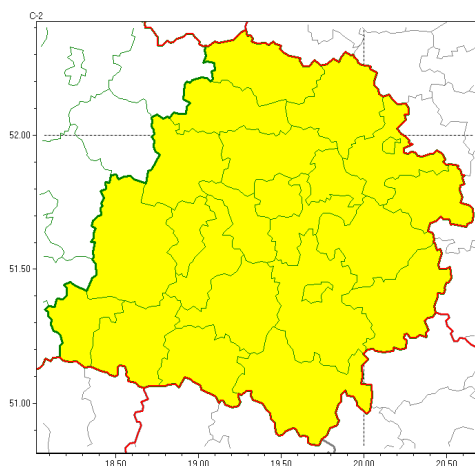

Zasięg ostrzeżeń w województwie

Oblodzenie
2022-02-11 12:24

WOJEWÓDZTWO ŁÓDZKIE
OSTRZEŻENIA METEOROLOGICZNE ZBIORCZO NR 19
WYKAZ OBLODZENIA W POWIATACH W WOJEWÓDZTWIE ŁÓDZKIM
o godz. 12:24 dnia 11.02.2022

Zjawisko/Stopień zagrożenia	Oblodzenie/1
Obszar (w nawiasie numer ostrzeżenia dla powiatu)	powiaty: bełchatowski(18), brzeziński(17), kutnowski(17), łaski(18), łęczycki(17), łowicki(17), łódzki wschodni(17), Łódź (17), opoczyński(18), pabianicki(17), pajczański(17), piotrkowski(18), Piotrków Trybunalski(18), poddębicki(17), radomszczański(17), rawski(17), sieradzki(18), Skierniewice(17), skierniewicki(17), tomaszowski(17), wieluński(17), wierzbowski(17), zduńskowolski(18), zgierski(17)
Ważność	od godz. 22:00 dnia 11.02.2022 do godz. 08:00 dnia 12.02.2022
Prawdopodobieństwo	75%
Przebieg	Prognozuje się zamarzanie mokrej nawierzchni dróg i chodników po opadach deszczu, deszczu ze mrogiem, lub mokrego mrogu powodujących ich oblodzenie. Temperatura minimalna około -2°C, temperatura minimalna przy gruncie około -4°C.
SMS	IMGW-PIB OSTRZEŻENIA: OBLODZENIE/1 łódzkie (wszystkie powiaty) od 22:00/11.02 do 08:00/12.02.2022 temp. min. od -3 st. do -1 st., przy gruncie do -4 st., lisko. Dotyczy powiatów: wszystkie powiaty.
RSO	Woj. łódzkie (wszystkie powiaty), IMGW-PIB wydał ostrzeżenie pierwszego stopnia o oblodzeniu
Uwagi	Brak.
Dyżurny synoptyk IMGW-PIB	Leszek Szaradowski