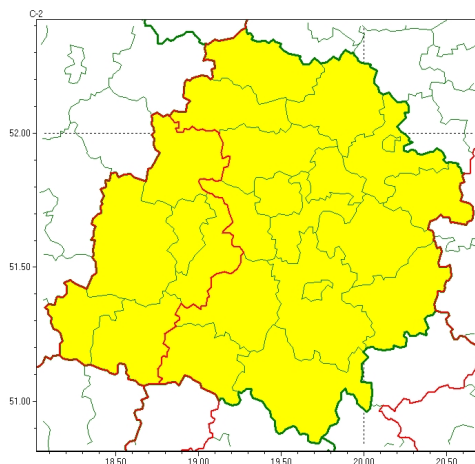

Zasięg ostrzeżeń w województwie

Opady mroźne
2022-12-19 11:50

WOJEWÓDZTWO ŁÓDZKIE **OSTRZEŻENIA METEOROLOGICZNE ZBIORCZO NR 184** **WYKAZ OBSZARÓW NA CYCHOSTRZEŻENIE** **o godz. 11:50 dnia 19.12.2022**

Zjawisko/Stopień zagrożenia	Opady mroźne/1
Obszar (w nawiasie numer ostrzeżenia dla powiatu)	powiaty: bełchatowski(97), brzeziński(88), kutnowski(87), łęczycki(86), łowicki(85), łódzki wschodni(90), Łódź (91), opoczyński(97), pabianicki(91), pajczański(95), piotrkowski(99), Piotrków Trybunalski(99), radomszczański(99), rawski(92), Skierniewice(88), skierniewicki(88), tomaszowski(95), zgierski(89)
Ważność	od godz. 20:00 dnia 19.12.2022 do godz. 07:00 dnia 20.12.2022
Prawdopodobieństwo	80%
Przebieg	Prognozowane są słabe opady mroźnego deszczu powodujące gołoledź.
SMS	IMGW-PIB OSTRZEŻA: MROŹNE OPADY/1 Łódzkie (18 powiatów) od 20:00/19.12 do 07:00/20.12.2022 mroźne opady, drogi liskie. Dotyczy powiatów: bełchatowski, brzeziński, kutnowski, łęczycki, łowicki, łódzki wschodni, Łódź, opoczyński, pabianicki, pajczański, piotrkowski, Piotrków Trybunalski, radomszczański, rawski, Skierniewice, skierniewicki, tomaszowski i zgierski.
RSO	Woj. łódzkie (18 powiatów), IMGW-PIB wydał ostrzeżenie pierwszego stopnia o opadach mroźnych
Uwagi	Brak.
Zjawisko/Stopień zagrożenia	Opady mroźne/1
Obszar (w nawiasie numer ostrzeżenia dla powiatu)	powiaty: łaski(90), poddębicki(87), sieradzki(87), wieluński(88), wierszowski(87), zduńskowolski(88)
Ważność	od godz. 18:00 dnia 19.12.2022 do godz. 04:00 dnia 20.12.2022
Prawdopodobieństwo	90%