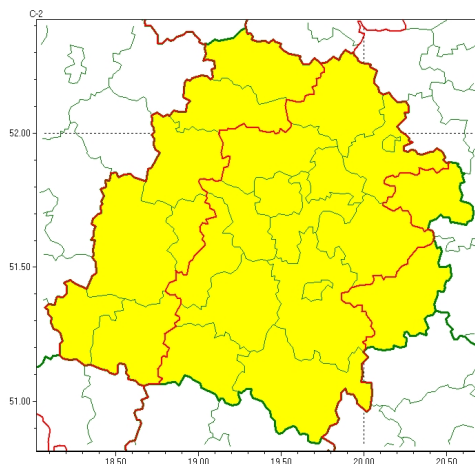

Zasięg ostrzeżeń w województwie

Opady marznące
2023-12-09 14:27

WOJEWÓDZTWO ŁÓDZKIE OSTRZEŻENIA METEOROLOGICZNE ZBIORCZO NR 176 WYKAZ OBOWIĄZUJĄCYCH OSTRZEŻEŃ o godz. 14:27 dnia 09.12.2023

Zjawisko/Stopień zagrożenia	Opady marznące/1
Obszar (w nawiasie numer ostrzeżenia dla powiatu)	powiaty: bełchatowski(86), brzeziński(82), kutnowski(77), łaski(83), Łeczycki(78), łowicki(76), łódzki wschodni(86), Łódź (86), pabianicki(83), pajczański(82), piotrkowski(88), Piotrków Trybunalski(88), poddębicki(76), radomszczański(84), sieradzki(81), Skierniewice(79), skierniewicki(79), tomaszowski(86), wieluński(83), wierszowski(82), zduńskowolski(82), zgierski(79)
Ważność	od godz. 08:00 dnia 10.12.2023 do godz. 15:00 dnia 10.12.2023
Prawdopodobieństwo	80%
Przebieg	Prognozowane są słabe opady marznącego deszczu lub mroziaki powodujące gołoledź.
SMS	IMGW-PIB OSTRZEŻENIA: MARZĄCE OPADY/1 łódzkie (22 powiatów) od 08:00/10.12 do 15:00/10.12.2023 marznące opady, drogi liskie. Dotyczy powiatów: bełchatowski, brzeziński, kutnowski, łaski, Łeczycki, łowicki, łódzki wschodni, Łódź, pabianicki, pajczański, piotrkowski, Piotrków Trybunalski, poddębicki, radomszczański, sieradzki, Skierniewice, skierniewicki, tomaszowski, wieluński, wierszowski, zduńskowolski i zgierski.
RSO	Woj. łódzkie (22 powiatów), IMGW-PIB wydał ostrzeżenie pierwszego stopnia o opadach marzących
Uwagi	Brak.
Zjawisko/Stopień zagrożenia	Opady marznące/1