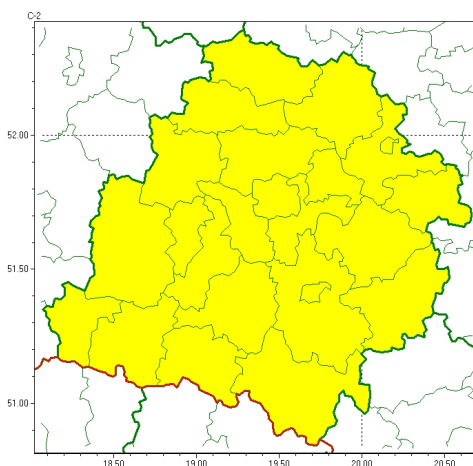

Zasięg ostrzeżeń w województwie

Oblodzenie
2023-11-25 12:06

WOJEWÓDZTWO ŁÓDZKIE OSTRZEŻENIA METEOROLOGICZNE ZBIORCZO NR 168 WYKAZ OBOWIĄZUJĄCYCH OSTRZEŻEŃ o godz. 12:06 dnia 25.11.2023

Zjawisko/Stopień zagrożenia	Oblodzenie/1
Obszar (w nawiasie numer ostrzeżenia dla powiatu)	powiaty: bełchatowski(83), brzeziński(79), kutnowski(74), łaski(80), łowicki(73), łódzki wschodni(83), Łódź (83), opoczyński(81), pabianicki(80), pajczański(79), piotrkowski(84), Piotrków Trybunalski(84), poddębicki(73), radomszczański(80), rawski(78), sieradzki(78), Skierniewice(76), skierniewicki(76), tomaszowski(82), wieluński(79), wierzbowski(78), zduńskowolski(79), zgierski(76)
Ważność	od godz. 18:00 dnia 25.11.2023 do godz. 10:00 dnia 26.11.2023
Prawdopodobieństwo	70%
Przebieg	Prognozuje się zamrażanie mokrej nawierzchni dróg i chodników po opadach mokrego śniegu, powodując częściowe oblodzenie. Temperatura minimalna do około -4°C, temperatura minimalna przy gruncie około -6°C.
SMS	IMGW-PIB OSTRZEŻENIA: OBLODZENIE/1 łódzkie (wszystkie powiaty) od 18:00/25.11 do 10:00/26.11.2023 temp. min. do ok. -4 st., przy gruncie do ok. -6 st., lisko. Dotyczy powiatów: wszystkie powiaty.
RSO	Woj. łódzkie (wszystkie powiaty), IMGW-PIB wydał ostrzeżenie pierwszego stopnia o oblodzeniu
Uwagi	Brak.