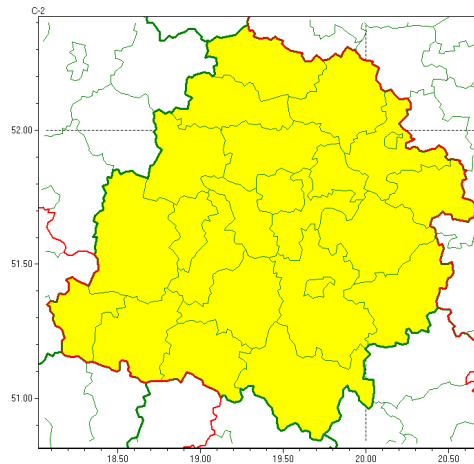

Zasięg ostrzeżeń w województwie

Silny deszcz z burzami
2022-09-08 12:25

WOJEWÓDZTWO ŁÓDZKIE
OSTRZEŻENIA METEOROLOGICZNE ZBIORCZO NR 144
WYKAZ OBYWÓW ZUJACYCH OSTRZEŻENIE
o godz. 12:25 dnia 08.09.2022

Zjawisko/Stopień zagrożenia	Silny deszcz z burzami/1
Obszar (w nawiasie numer ostrzeżenia dla powiatu)	powiaty: bełchatowski(79), brzeziński(72), kutnowski(70), łaski(74), łęczycki(70), łowicki(69), łódzki wschodni(74), Łódź (74), opoczyński(78), pabianicki(74), pajczański(80), piotrkowski(80), Piotrków Trybunalski(80), poddębicki(71), radomszczański(81), rawski(74), sieradzki(74), Skierniewice(72), skierniewicki(72), tomaszowski(76), wieluński(76), wieruszowski(75), zduńskowolski(72), zgierski(72)
Ważność	od godz. 18:00 dnia 08.09.2022 do godz. 08:00 dnia 09.09.2022
Prawdopodobieństwo	80%
Przebieg	Prognozowane są opady deszczu o natężeniu umiarkowanym, okresami silnym. Wysoko opadu miejscami od 25 mm do 35 mm, lokalnie 40 mm. Opadom towarzyszą białe burze z porywami wiatru do 70 km/h. Możliwy grad.
SMS	IMGW-PIB OSTRZEŻENIA: DESZCZ i BURZE/1 łódzkie (wszystkie powiaty) od 18:00/08.09 do 08:00/09.09.2022 40 mm; porywy 70 km/h. Dotyczy powiatów: wszystkie powiaty.
RSO	Woj. łódzkie (wszystkie powiaty), IMGW-PIB wydał ostrzeżenie pierwszego stopnia o intensywnych opadach deszczu z burzami
Uwagi	Brak.