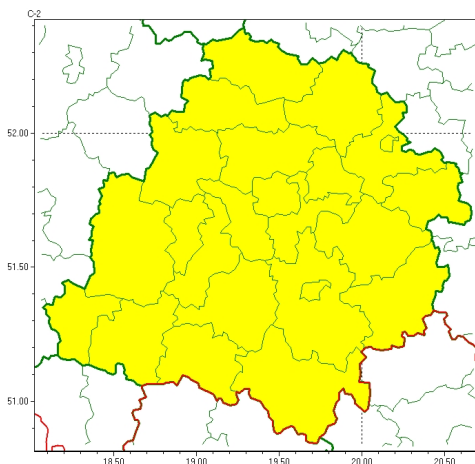

Zasięg ostrzeżeń w województwie

Silny mróz
2024-01-08 10:46

WOJEWÓDZTWO ŁÓDZKIE OSTRZEŻENIA METEOROLOGICZNE ZBIORCZO NR 14 WYKAZ OBOWIĄZUJĄCYCH OSTRZEŻEŃ o godz. 10:46 dnia 08.01.2024

Zjawisko/Stopień zagrożenia	Silny mróz/1
Obszar (w nawiasie numer ostrzeżenia dla powiatu)	powiaty: bełchatowski(5), brzeziński(6), kutnowski(4), łaski(5), łęczycki(4), łowicki(4), łódzki wschodni(6), Łódź (6), opoczyński(6), pabianicki(5), pajczański(5), piotrkowski(6), Piotrków Trybunalski(6), poddębicki(5), radomszczański(5), rawski(5), sieradzki(5), Skierniewice(5), skierniewicki(5), tomaszowski(6), wieluński(4), wierszowski(4), zduńskowolski(5), zgierski(5)
Ważność	od godz. 21:00 dnia 08.01.2024 do godz. 09:00 dnia 09.01.2024
Prawdopodobieństwo	80%
Przebieg	Prognozuje się temperatury minimalne w nocy miejscami od -18°C do -14°C. Temperatura maksymalna w dzień od -8°C do -5°C. Wiatr o średniej prędkości od 5 km/h do 15 km/h.
SMS	IMGW-PIB OSTRZEŻEGA: MRÓZ/1 łódzkie (wszystkie powiaty) od 21:00/08.01 do 09:00/09.01.2024 temp. min -18 st, temp. maks -5 st, wiatr 15 km/h. Dotyczy powiatów: wszystkie powiaty.
RSO	Woj. łódzkie (wszystkie powiaty), IMGW-PIB wydał ostrzeżenie pierwszego stopnia o silnych mrozach
Uwagi	Brak.