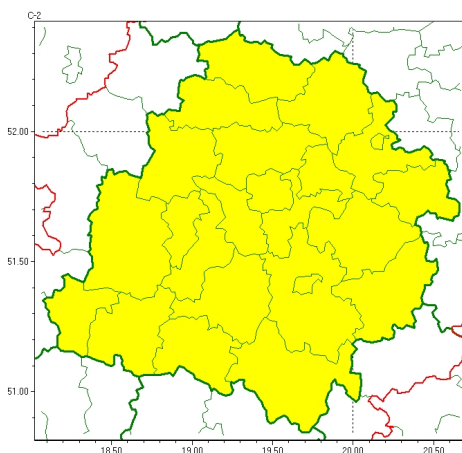

Zasięg ostrzeżeń w województwie

Burze z gradem
2023-08-27 10:23

WOJEWÓDZTWO ŁÓDZKIE
OSTRZEŻENIA METEOROLOGICZNE ZBIORCZO NR 138
WYKAZ OBOWIAZUJĄCYCH OSTRZEŻEŃ
o godz. 10:23 dnia 27.08.2023

Zjawisko/Stopień zagrożenia	Burze z gradem/1
Obszar (w nawiasie numer ostrzeżenia dla powiatu)	powiaty: bełchatowski(68), brzeziński(64), kutnowski(56), łaski(64), łódzki(58), łowicki(56), łódzki wschodni(67), Łódź (66), opoczyński(65), pabianicki(64), pajczański(64), piotrkowski(68), Piotrków Trybunalski(68), poddębicki(56), radomszczański(65), rawski(62), sieradzki(60), Skierniewice(60), skierniewicki(60), tomaszowski(66), wieluński(62), wierzbowski(60), zduńskowolski(62), zgierski(60)
Ważność	od godz. 18:00 dnia 27.08.2023 do godz. 05:00 dnia 28.08.2023
Prawdopodobieństwo	80%
Przebieg	Prognozowane są burze, którym miejscami będą towarzyszyć silne opady deszczu od 20 mm do 35 mm oraz porywy wiatru do 85 km/h. Miejscami grad.
SMS	IMGW-PIB OSTRZEŻENIA: BURZE Z GRADEM/1 łódzkie (wszystkie powiaty) od 18:00/27.08 do 05:00/28.08.2023 deszcz 35 mm, grad, porywy 85 km/h. Dotyczy powiatów: wszystkie powiaty.
RSO	Woj. łódzkie (wszystkie powiaty), IMGW-PIB wydał ostrzeżenie pierwszego stopnia o burzach z gradem
Uwagi	Brak.