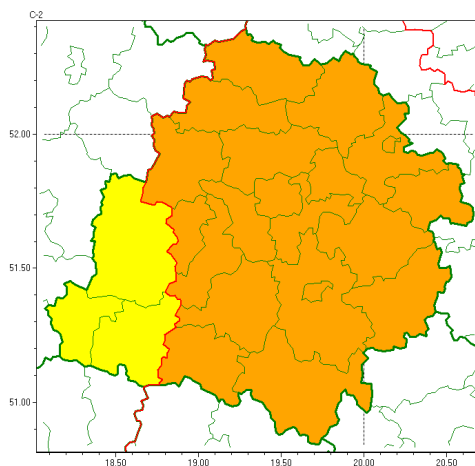

### Zasięg ostrzeżeń w województwie

Burze z gradem  
2022-08-24 05:47

**WOJEWÓDZTWO ŁÓDZKIE**  
**OSTRZEŻENIA METEOROLOGICZNE ZBIORCZO NR 135**  
**WYKAZ OBSZARÓW ZUCIANYCH OSTRZEŻENIAMI**  
**o godz. 05:47 dnia 24.08.2022**

<b>Zjawisko/Stopień zagrożenia</b>	Burze z gradem/2
<b>Obszar (w nawiasie numer ostrzeżenia dla powiatu)</b>	powiaty: bełchatowski(76), brzeziński(69), kutnowski(67), łaski(71), łęczycki(67), łowicki(66), łódzki wschodni(71), Łódź (71), opoczyński(75), pabianicki(71), pajczański(77), piotrkowski(77), Piotrków Trybunalski(77), poddębicki(68), radomszczański(78), rawski(71), Skierniewice(69), skierniewicki(69), tomaszowski(73), zduńskowolski(69), zgierski(69)
<b>Ważność</b>	od godz. 12:00 dnia 24.08.2022 do godz. 24:00 dnia 24.08.2022
<b>Prawdopodobieństwo</b>	80%
<b>Przebieg</b>	Prognozowane są burze, którym miejscami będą towarzyszyć bardzo silne opady deszczu od 25 mm do 40 mm, lokalnie w wyniku kumulacji do około 50 mm oraz porywy wiatru do 70 km/h. Miejscami grad.
<b>SMS</b>	IMGW-PIB OSTRZEŻENIA: BURZE Z GRADEM/2 łódzkie (21 powiatów) od 12:00/24.08 do 24:00/24.08.2022 deszcz 50 mm, grad, porywy 70 km/h. Dotyczy powiatów: bełchatowski, brzeziński, kutnowski, łaski, łęczycki, łowicki, łódzki wschodni, Łódź, opoczyński, pabianicki, pajczański, piotrkowski, Piotrków Trybunalski, poddębicki, radomszczański, rawski, Skierniewice, skierniewicki, tomaszowski, zduńskowolski i zgierski.
<b>RSO</b>	Woj. łódzkie (21 powiatów), IMGW-PIB wydał ostrzeżenie drugiego stopnia o burzach z gradem
<b>Uwagi</b>	Brak.
<b>Zjawisko/Stopień zagrożenia</b>	Burze z gradem/1