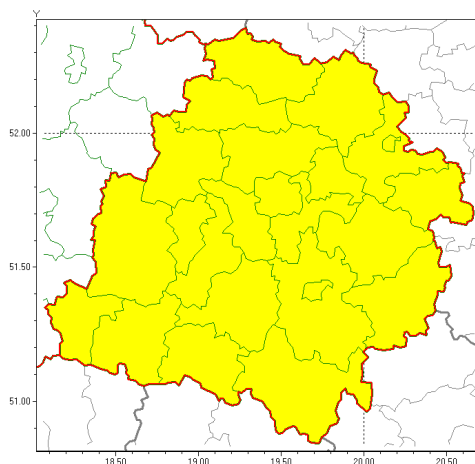

### Zasięg ostrzeżeń w województwie

Intensywne opady śniegu  
2021-12-23 12:13

**WOJEWÓDZTWO ŁÓDZKIE**  
**OSTRZEŻENIA METEOROLOGICZNE ZBIORCZO NR 135**  
**WYKAZ OBYWATELI ZUCIENNYCH OSTRZEŻENIA**  
**o godz. 12:13 dnia 23.12.2021**

Zjawisko/Stopień zagrożenia	Intensywne opady śniegu/1
Obszar (w nawiasie numer ostrzeżenia dla powiatu)	powiaty: bełchatowski(95), brzeziński(92), kutnowski(94), łaski(96), łęczycki(93), łowicki(95), łódzki wschodni(94), Łódź (93), opoczyński(96), pabianicki(96), pajczański(93), piotrkowski(98), Piotrków Trybunalski(98), poddębicki(93), radomszczański(96), rawski(96), sieradzki(92), Skierniewice(94), skierniewicki(93), tomaszowski(97), wieluński(91), wierzbowski(90), zduńskowolski(96), zgierski(95)
Ważność	od godz. 20:00 dnia 23.12.2021 do godz. 08:00 dnia 24.12.2021
Prawdopodobieństwo	90%
Przebieg	Prognozowane są opady śniegu powodujące miejscami przyrost pokrywy śnieżnej do 10 cm. Nad ranem opady śniegu będą przechodziły w śnieg z deszczem. Przejściowo możliwe opady mroźne.
SMS	IMGW-PIB OSTRZEŻENIA: NIEG/1 łódzkie (wszystkie powiaty) od 20:00/23.12 do 08:00/24.12.2021 przyrost pokrywy 10 cm. Dotyczy powiatów: wszystkie powiaty.
RSO	Woj. łódzkie (wszystkie powiaty), IMGW-PIB wydał ostrzeżenie pierwszego stopnia o intensywnych opadach śniegu
Uwagi	Brak.
Dyżurny synoptyk IMGW-PIB	Lech Buchert