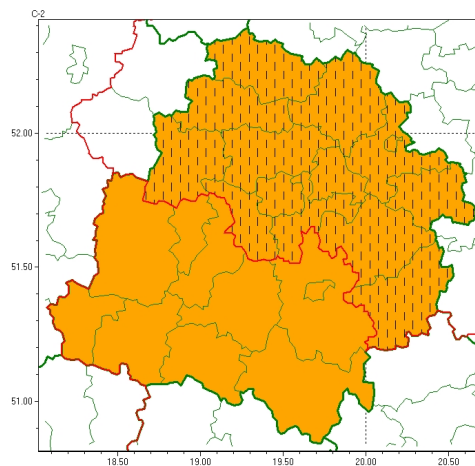

### Zasięg ostrzeżeń w województwie

Burze z gradem  
2023-08-18 06:22

Upał  
2023-08-18 06:22

## WOJEWÓDZTWO ŁÓDZKIE OSTRZEŻENIA METEOROLOGICZNE ZBIORCZO NR 121 WYKAZ OBOWIAZUJĄCYCH OSTRZEŻEŃ o godz. 06:22 dnia 18.08.2023

Zjawisko/Stopień zagrożenia	Burze z gradem/1
Obszar (w nawiasie numer ostrzeżenia dla powiatu)	powiaty: bełchatowski(62), brzeziński(58), kutnowski(50), łaski(58), łódzki wschodni(52), łowicki(50), łódzki wschodni(61), Łódź (60), opoczyński(59), pabianicki(58), pajczański(58), piotrkowski(62), Piotrków Trybunalski(62), poddębicki(50), radomszczański(59), rawski(56), sieradzki(53), Skierniewice(54), skierniewicki(54), tomaszowski(60), wieluński(56), wierzbowski(53), zduńskowolski(56), zgierski(54)
Ważność	od godz. 13:00 dnia 18.08.2023 do godz. 22:00 dnia 18.08.2023
Prawdopodobieństwo	80%
Przebieg	Miejscami prognozowane są burze, którym będzie towarzyszyć silne opady deszczu od 20 mm do 35 mm oraz porywy wiatru do 80 km/h. Miejscami grad.
SMS	IMGW-PIB OSTRZEŻENIA: BURZE Z GRADEM/1 łódzkie (wszystkie powiaty) od 13:00/18.08 do 22:00/18.08.2023 deszcz 35 mm, grad, porywy 80 km/h. Dotyczy powiatów: wszystkie powiaty.
RSO	Woj. łódzkie (wszystkie powiaty), IMGW-PIB wydał ostrzeżenie pierwszego stopnia o burzach z gradem
Uwagi	Ze względu na dynamiczną sytuację, stopień ostrzeżenia może zostać podniesiony na wyższy stopień.
Zjawisko/Stopień zagrożenia	Upał/2 ZMIANA
Obszar (w nawiasie numer ostrzeżenia dla powiatu)	powiaty: brzeziński(56), kutnowski(48), łódzki wschodni(49), łowicki(48), łódzki wschodni(59), Łódź (58), opoczyński(58), pabianicki(56), poddębicki(48), rawski(55), Skierniewice(52), skierniewicki(52), tomaszowski(58), zgierski(51)