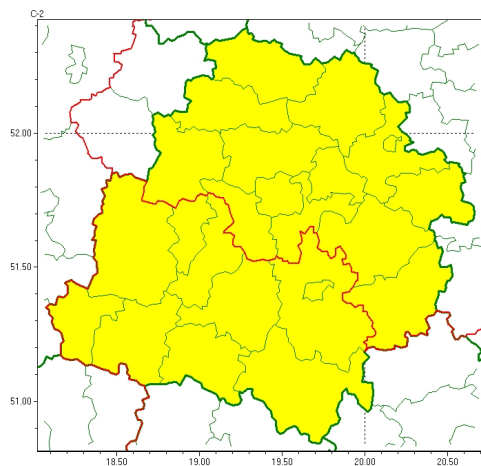

### Zasięg ostrzeżeń w województwie

Burze z gradem  
2023-08-18 06:22

Upał  
2023-08-18 06:22

## WOJEWÓDZTWO ŁÓDZKIE OSTRZEŻENIA METEOROLOGICZNE ZBIORCZO NR 121 WYKAZ OBOWIAZUJĄCYCH OSTRZEŻEŃ o godz. 06:22 dnia 18.08.2023

Zjawisko/Stopień zagrożenia	Burze z gradem/1
Obszar (w nawiasie numer ostrzeżenia dla powiatu)	powiaty: bełchatowski(62), brzeziński(58), kutnowski(50), łaski(58), łódzki wschodni(52), łowicki(50), łódzki wschodni(61), Łódź (60), opoczyński(59), pabianicki(58), pajczański(58), piotrkowski(62), Piotrków Trybunalski(62), poddębicki(50), radomszczański(59), rawski(56), sieradzki(53), Skierniewice(54), skierniewicki(54), tomaszowski(60), wieluński(56), wierzbowski(53), zduńskowolski(56), zgierski(54)
Ważność	od godz. 13:00 dnia 18.08.2023 do godz. 22:00 dnia 18.08.2023
Prawdopodobieństwo	80%
Przebieg	Miejscami prognozowane są burze, którym będzie towarzyszyć silne opady deszczu od 20 mm do 35 mm oraz porywy wiatru do 80 km/h. Miejscami grad.
SMS	IMGW-PIB OSTRZEŻENIA: BURZE Z GRADEM/1 łódzkie (wszystkie powiaty) od 13:00/18.08 do 22:00/18.08.2023 deszcz 35 mm, grad, porywy 80 km/h. Dotyczy powiatów: wszystkie powiaty.
RSO	Woj. łódzkie (wszystkie powiaty), IMGW-PIB wydał ostrzeżenie pierwszego stopnia o burzach z gradem
Uwagi	Ze względu na dynamiczną sytuację, stopień ostrzeżenia może zostać podniesiony na wyższy stopień.
Zjawisko/Stopień zagrożenia	Upał/2 ZMIANA
Obszar (w nawiasie numer ostrzeżenia dla powiatu)	powiaty: brzeziński(56), kutnowski(48), łódzki wschodni(49), łowicki(48), łódzki wschodni(59), Łódź (58), opoczyński(58), pabianicki(56), poddębicki(48), rawski(55), Skierniewice(52), skierniewicki(52), tomaszowski(58), zgierski(51)