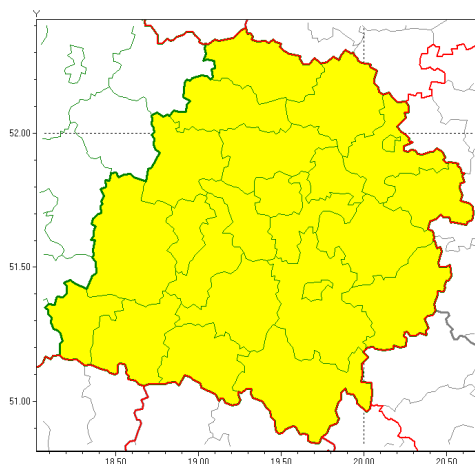

Zasięg ostrzeżeń w województwie

Oblodzenie
2021-11-29 02:47

WOJEWÓDZTWO ŁÓDZKIE
OSTRZEŻENIA METEOROLOGICZNE ZBIORCZO NR 120
WYKAZ OBLODZENIA I ZAMRAZANIA WODNYCH WYPOWIERZSZAŃ
o godz. 02:47 dnia 29.11.2021

Zjawisko/Stopień zagrożenia	Oblodzenie/1
Obszar (w nawiasie numer ostrzeżenia dla powiatu)	powiaty: bełchatowski(85), brzeziński(81), kutnowski(84), łaski(87), łęczycki(84), łowicki(82), łódzki wschodni(83), Łódź (84), opoczyński(84), pabianicki(87), pajczański(83), piotrkowski(86), Piotrków Trybunalski(86), poddębicki(84), radomszczański(84), rawski(84), sieradzki(84), Skierniewice(81), skierniewicki(81), tomaszowski(85), wieluński(83), wierszowski(82), zduńskowolski(88), zgierski(85)
Ważność	od godz. 05:00 dnia 29.11.2021 do godz. 09:00 dnia 29.11.2021
Prawdopodobieństwo	80%
Przebieg	Prognozuje się zamarzanie mokrej nawierzchni dróg i chodników po opadach deszczu, deszczu ze mrogiem i mokrego mrogu powodujących ich oblodzenie. Temperatura minimalna około 0°C, temperatura minimalna przy gruncie do -2°C.
SMS	IMGW-PIB OSTRZEŻENIA: OBLODZENIE/1 łódzkie (wszystkie powiaty) od 05:00/29.11 do 09:00/29.11.2021 temp. min. od -1 st. do 0 st., przy gruncie do -2 st., lisko. Dotyczy powiatów: wszystkie powiaty.
RSO	Woj. łódzkie (wszystkie powiaty), IMGW-PIB wydał ostrzeżenie pierwszego stopnia o oblodzeniu
Uwagi	Brak.
Dyrektor synoptyk IMGW-PIB	Marek Pruchniewicz