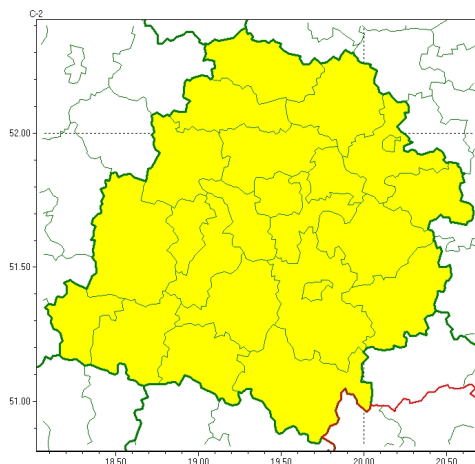

Zasięg ostrzeżeń w województwie

Burze
2024-06-03 05:31

WOJEWÓDZTWO ŁÓDZKIE OSTRZEŻENIA METEOROLOGICZNE ZBIORCZO NR 109 WYKAZ OBOWIĄZUJĄCYCH OSTRZEŻEŃ o godz. 05:31 dnia 03.06.2024

Zjawisko/Stopień zagrożenia	Burze/1
Obszar (w nawiasie numer ostrzeżenia dla powiatu)	powiaty: bełchatowski(54), brzeziński(58), kutnowski(54), łaski(51), łódzki(52), łowicki(56), łódzki wschodni(58), Łódź (55), opoczyński(61), pabianicki(53), pajczański(52), piotrkowski(59), Piotrków Trybunalski(59), poddębicki(53), radomszczański(58), rawski(58), sieradzki(48), Skierniewice(59), skierniewicki(59), tomaszowski(59), wieluński(48), wierzbowski(47), zduńskowolski(49), zgierski(55)
Ważność	od godz. 11:00 dnia 03.06.2024 do godz. 24:00 dnia 03.06.2024
Prawdopodobieństwo	80%
Przebieg	Prognozowane są burze, którym miejscami będą towarzyszyć silne opady deszczu do 20 mm, a punktowo do 35 mm oraz porywy wiatru do 75 km/h. Lokalnie grad.
SMS	IMGW-PIB OSTRZEŻENIA: BURZE/1 łódzkie (wszystkie powiaty) od 11:00/03.06 do 24:00/03.06.2024 deszcz 35 mm, porywy 75 km/h, grad. Dotyczy powiatów: wszystkie powiaty.
RSO	Woj. łódzkie (wszystkie powiaty), IMGW-PIB wydał ostrzeżenie pierwszego stopnia o burzach
Uwagi	Brak.