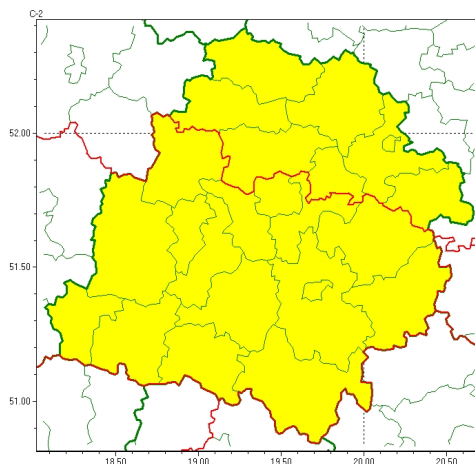

Zasięg ostrzeżeń w województwie

Opady marznące
2025-01-08 11:54

WOJEWÓDZTWO ŁÓDZKIE OSTRZEŻENIA METEOROLOGICZNE ZBIORCZO NR 9 WYKAZ OBOWIĄZUJĄCYCH OSTRZEŻEŃ o godz. 11:54 dnia 08.01.2025

Zjawisko/Stopień zagrożenia	Opady marznące/1
Obszar (w nawiasie numer ostrzeżenia dla powiatu)	powiaty: brzeziński(7), kutnowski(7), łęczycki(7), łowicki(7), rawski(5), Skierniewice(7), skierniewicki(7), zgierski(7)
Ważność	od godz. 05:00 dnia 09.01.2025 do godz. 10:00 dnia 09.01.2025
Prawdopodobieństwo	80%
Przebieg	Prognozowane są miejscami słabe opady marznącego deszczu powodujące gołoledź.
SMS	IMGW-PIB OSTRZEGA: MARZNAĆEOPADY/1 łódzkie (8 powiatów) od 05:00/09.01 do 10:00/09.01.2025 marznące opady, drogi śliskie. Dotyczy powiatów: brzeziński, kutnowski, łęczycki, łowicki, rawski, Skierniewice, skierniewicki i zgierski.
RSO	Woj. łódzkie (8 powiatów), IMGW-PIB wydał ostrzeżenie pierwszego stopnia o opadach marznących
Uwagi	Brak.
Zjawisko/Stopień zagrożenia	Opady marznące/1
Obszar (w nawiasie numer ostrzeżenia dla powiatu)	powiaty: bełchatowski(5), łaski(7), łódzki wschodni(7), Łódź(7), opoczyński(5), pabianicki(7), pajęczański(5), piotrkowski(5), Piotrków Trybunalski(5), poddębicki(6), radomszczański(5), sieradzki(6), tomaszowski(5), wieluński(5), wierszowski(5), zduńskowolski(6)
Ważność	od godz. 03:00 dnia 09.01.2025 do godz. 07:00 dnia 09.01.2025
Prawdopodobieństwo	70%
Przebieg	Prognozowane są miejscami słabe opady marznącego deszczu powodujące gołoledź.