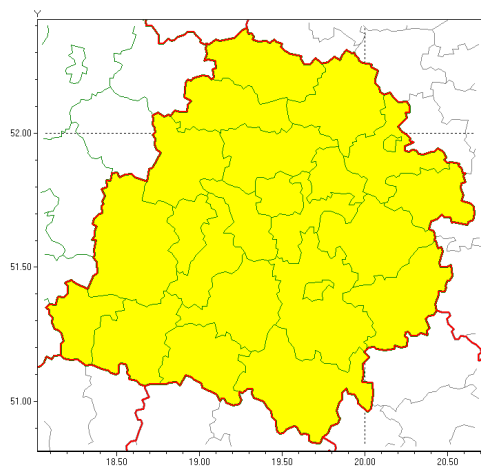

Zasięg ostrzeżeń w województwie

Burze z gradem
2021-07-12 12:23

Upał
2021-07-12 12:23

WOJEWÓDZTWO ŁÓDZKIE
OSTRZEŻENIA METEOROLOGICZNE ZBIORCZO NR 81
WYKAZ OBYWÓW ZUJACYCH OSTRZEŻENIE
o godz. 12:23 dnia 12.07.2021

Zjawisko/Stopień zagrożenia	Upał/1
Obszar (w nawiasie numer ostrzeżenia dla powiatu)	powiaty: bełchatowski(60), brzeziński(58), kutnowski(59), łaski(63), łęczycki(59), łowicki(58), łódzki wschodni(60), Łódź (60), opoczyński(59), pabianicki(63), pajczański(58), piotrkowski(61), Piotrków Trybunalski(61), poddębicki(59), radomszczański(59), rawski(59), sieradzki(60), Skierniewice(58), skierniewicki(58), tomaszowski(60), wieluński(58), wierzbowski(58), zduńskowolski(64), zgierski(60)
Ważność	od godz. 13:00 dnia 13.07.2021 do godz. 20:00 dnia 15.07.2021
Prawdopodobieństwo	80%
Przebieg	Prognozują się upały. Temperatura maksymalna w dzień 13.07 od 28°C do 30°C. W pozostałe dni od 30°C do 33°C. Temperatura minimalna w nocy od 18°C do 20°C.
SMS	IMGW-PIB OSTRZEŻENIA: UPAŁ/1 łódzkie (wszystkie powiaty) od 13:00/13.07 do 20:00/15.07.2021 temp. maks 33 st, temp min 18 st. Dotyczy powiatów: wszystkie powiaty.
RSO	Woj. łódzkie (wszystkie powiaty), IMGW-PIB wydał ostrzeżenie pierwszego stopnia o upałach
Uwagi	Brak.
Zjawisko/Stopień zagrożenia	Burze z gradem/1