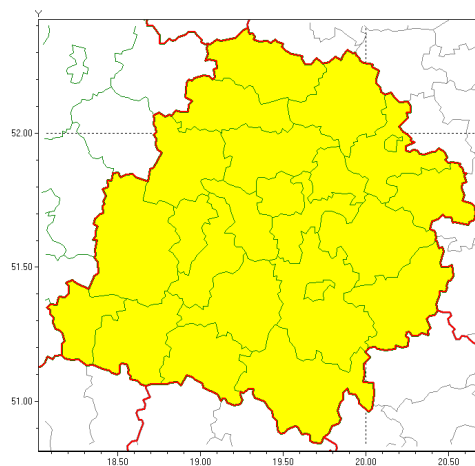

Zasięg ostrzeżeń w województwie

Burze z gradem
2021-07-12 12:23

Upał
2021-07-12 12:23

WOJEWÓDZTWO ŁÓDZKIE
OSTRZEŻENIA METEOROLOGICZNE ZBIORCZO NR 81
WYKAZ OBYWÓW ZUJACYCH OSTRZEŻENIE
o godz. 12:23 dnia 12.07.2021

Zjawisko/Stopień zagrożenia	Upał/1
Obszar (w nawiasie numer ostrzeżenia dla powiatu)	powiaty: bełchatowski(60), brzeziński(58), kutnowski(59), łaski(63), łęczycki(59), łowicki(58), łódzki wschodni(60), Łódź (60), opoczyński(59), pabianicki(63), pajczański(58), piotrkowski(61), Piotrków Trybunalski(61), poddębicki(59), radomszczański(59), rawski(59), sieradzki(60), Skierniewice(58), skierniewicki(58), tomaszowski(60), wieluński(58), wierzbowski(58), zduńskowolski(64), zgierski(60)
Ważność	od godz. 13:00 dnia 13.07.2021 do godz. 20:00 dnia 15.07.2021
Prawdopodobieństwo	80%
Przebieg	Prognozują się upały. Temperatura maksymalna w dzień 13.07 od 28°C do 30°C. W pozostałe dni od 30°C do 33°C. Temperatura minimalna w nocy od 18°C do 20°C.
SMS	IMGW-PIB OSTRZEŻENIA: UPAŁ/1 łódzkie (wszystkie powiaty) od 13:00/13.07 do 20:00/15.07.2021 temp. maks 33 st, temp min 18 st. Dotyczy powiatów: wszystkie powiaty.
RSO	Woj. łódzkie (wszystkie powiaty), IMGW-PIB wydał ostrzeżenie pierwszego stopnia o upałach
Uwagi	Brak.
Zjawisko/Stopień zagrożenia	Burze z gradem/1