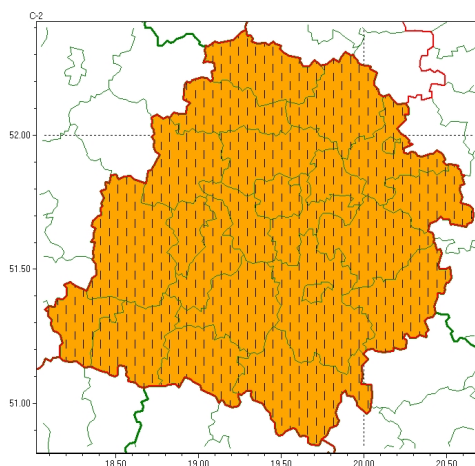

Zasięg ostrzeżeń w województwie

Upał
2023-06-20 10:22

WOJEWÓDZTWO ŁÓDZKIE OSTRZEŻENIA METEOROLOGICZNE ZBIORCZO NR 75 WYKAZ OBYWÓW ZUJACYCH OSTRZEŻENIE o godz. 10:22 dnia 20.06.2023

Zjawisko/Stopień zagrożenia	Upał/2 ZMIANA
Obszar (w nawiasie numer ostrzeżenia dla powiatu)	powiaty: bełchatowski(41), brzeziński(40), kutnowski(36), łaski(38), łowicki(35), łódzki wschodni(42), Łódź (41), opoczyński(40), pabianicki(39), pajczański(37), piotrkowski(42), Piotrków Trybunalski(42), poddębicki(35), radomszczański(39), rawski(40), sieradzki(35), Skierniewice(37), skierniewicki(37), tomaszowski(41), wieluński(35), wierzbowski(33), zduńskowolski(37), zgierski(37)
Ważność	od godz. 12:00 dnia 20.06.2023 do godz. 18:00 dnia 21.06.2023
Prawdopodobieństwo	85%
Przebieg	Prognozuje się upały. Temperatura maksymalna w dzień do 32°C. Temperatura minimalna w nocy do 19°C.
SMS	IMGW-PIB OSTRZEŻENIA: UPAŁ/2 łódzkie (wszystkie powiaty) od 12:00/20.06 do 18:00/21.06.2023 temp. maks. 32 st, temp. min. 19 st. Dotyczy powiatów: wszystkie powiaty.
RSO	Woj. łódzkie (wszystkie powiaty), IMGW-PIB wydał ostrzeżenie drugiego stopnia o upałach
Uwagi	Brak.