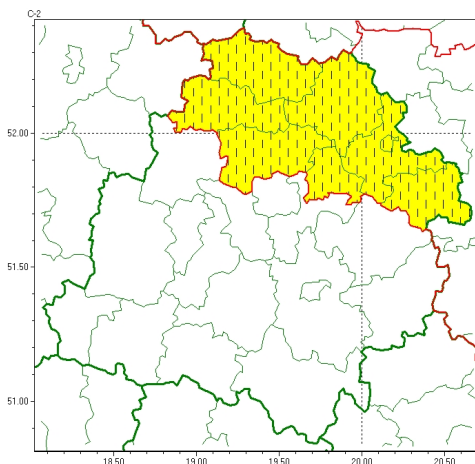

Zasięg ostrzeżeń w województwie

Silny wiatr
2024-12-17 08:40

WOJEWÓDZTWO ŁÓDZKIE **OSTRZEŻENIA METEOROLOGICZNE ZBIORCZO NR 284** **WYKAZ OBOWIĄZUJĄCYCH OSTRZEŻEŃ** **o godz. 08:40 dnia 17.12.2024**

Zjawisko/Stoień zagrożenia	Silny wiatr/1 ZMIANA
Obszar (w nawiasie numer ostrzeżenia dla powiatu)	powiaty: brzeziński(122), kutnowski(114), łęczycki(111), łowicki(119), rawski(121), Skierniewice(123), skierniewicki(123), zgierski(118)
Ważność	od godz. 08:39 dnia 17.12.2024 do godz. 11:59 dnia 17.12.2024
Prawdopodobieństwo	80%
Przebieg	Prognozuje się wystąpienie silnego wiatru o średniej prędkości do 40 km/h, w porywach do 70 km/h, z zachodu.
SMS	IMGW-PIB OSTRZEŻGA: WIATR/1 łódzkie (8 powiatów) od 08:39/17.12 do 11:59/17.12.2024 prędkość do 40 km/h, porywy do 70 km/h, W. Dotyczy powiatów: brzeziński, kutnowski, łęczycki, łowicki, rawski, Skierniewice, skierniewicki i zgierski.
RSO	Woj. łódzkie (8 powiatów), IMGW-PIB wydał ostrzeżenie pierwszego stopnia o silnym wietrze
Uwagi	Brak.