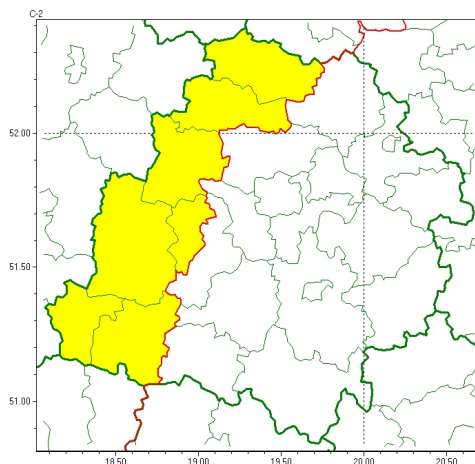

Zasięg ostrzeżeń w województwie

Opady mroźne
2023-12-08 11:44

WOJEWÓDZTWO ŁÓDZKIE OSTRZEŻENIA METEOROLOGICZNE ZBIORCZO NR 174 WYKAZ OBOWIĄZUJĄCYCH OSTRZEŻEŃ o godz. 11:44 dnia 08.12.2023

Zjawisko/Stopień zagrożenia	Opady mroźne/1
Obszar (w nawiasie numer ostrzeżenia dla powiatu)	powiaty: kutnowski(76), łęczycki(77), poddębicki(75), sieradzki(80), wieluński(82), wieruszowski(81), żduńskowski(81)
Ważność	od godz. 10:00 dnia 09.12.2023 do godz. 20:00 dnia 09.12.2023
Prawdopodobieństwo	80%
Przebieg	Prognozowane są słabe opady mroźnego deszczu lub młotki powodujące gołoledź.
SMS	IMGW-PIB OSTRZEŻENIA: MROŹNE OPADY/1 łódzkie (7 powiatów) od 10:00/09.12 do 20:00/09.12.2023 mroźne opady, drogi liskie. Dotyczy powiatów: kutnowski, łęczycki, poddębicki, sieradzki, wieluński, wieruszowski i żduńskowski.
RSO	Woj. łódzkie (7 powiatów), IMGW-PIB wydał ostrzeżenie pierwszego stopnia o opadach mroźnych
Uwagi	Brak.