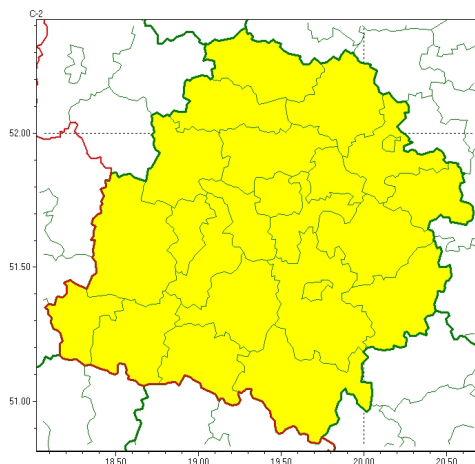

Zasięg ostrzeżeń w województwie

Opady mrozzące
2023-12-07 07:56

WOJEWÓDZTWO ŁÓDZKIE OSTRZEŻENIA METEOROLOGICZNE ZBIORCZO NR 173 WYKAZ OBOWIĄZUJĄCYCH OSTRZEŻEŃ o godz. 07:56 dnia 07.12.2023

Zjawisko/Stopień zagrożenia	Opady mrozzące/1
Obszar (w nawiasie numer ostrzeżenia dla powiatu)	powiaty: bełchatowski(84), brzeski(80), kutnowski(75), łaski(81), łowicki(74), łódzki wschodni(84), Łódź (84), opoczyński(83), pabianicki(81), pajczański(80), piotrkowski(86), Piotrków Trybunalski(86), poddębicki(74), radomszczański(82), rawski(80), sieradzki(79), Skierniewice(77), skierniewicki(77), tomaszowski(84), wieluński(81), wierzbowski(80), zduńskowolski(80), zgierski(77)
Ważność	od godz. 08:00 dnia 07.12.2023 do godz. 18:00 dnia 07.12.2023
Prawdopodobieństwo	80%
Przebieg	W rejonie miejscami wystąpią i będą utrzymywać się słabe opady mrozzące deszczu lub młotki powodujące gołoledź.
SMS	IMGW-PIB OSTRZEŻENIA: MROZĄCE OPADY/1 łódzkie (wszystkie powiaty) od 08:00/07.12 do 18:00/07.12.2023 mrozzące opady, drogi liskie. Dotyczy powiatów: wszystkie powiaty.
RSO	Woj. łódzkie (wszystkie powiaty), IMGW-PIB wydał ostrzeżenie pierwszego stopnia o opadach mrozzących
Uwagi	Brak.