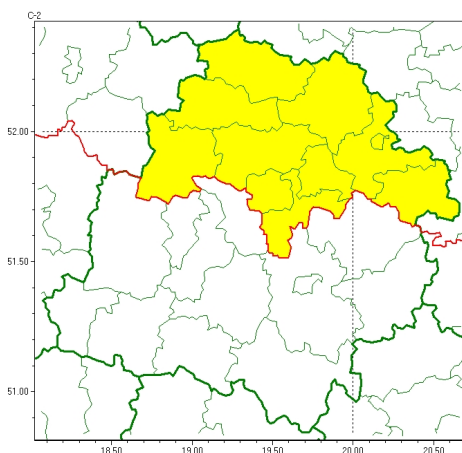

Zasięg ostrzeżeń w województwie

Gęsta mgła
2023-10-23 11:18

WOJEWÓDZTWO ŁÓDZKIE
OSTRZEŻENIA METEOROLOGICZNE ZBIORCZO NR 152
WYKAZ OBOWIĄZUJĄCYCH OSTRZEŻEŃ
o godz. 11:18 dnia 23.10.2023

| Zjawisko/Stopień zagrożenia | Gęsta mgła/1 |
|---|--|
| Obszar (w nawiasie numer ostrzeżenia dla powiatu) | powiaty: brzeziński(73), kutnowski(65), łęczycki(67), łódzki wschodni(76), Łódź (75), poddębicki(65), rawski(71), Skierniewice(69), skierniewicki(69), zgierski(69) |
| Ważność | od godz. 21:00 dnia 23.10.2023 do godz. 09:00 dnia 24.10.2023 |
| Prawdopodobieństwo | 70% |
| Przebieg | Prognozuje się gęste mgły, w zasięgu których widzialność wynosi miejscami do 200 metrów, lokalnie do 100 metrów. |
| SMS | IMGW-PIB OSTRZEŻENIA: MGŁA/1 łódzkie (11 powiatów) od 21:00/23.10 do 09:00/24.10.2023 widzialność 100 m. Dotyczy powiatów: brzeziński, kutnowski, łęczycki, łódzki wschodni, Łódź, poddębicki, rawski, Skierniewice, skierniewicki i zgierski. |
| RSO | Woj. łódzkie (11 powiatów), IMGW-PIB wydał ostrzeżenie pierwszego stopnia o silnych mgłach |
| Uwagi | Brak. |