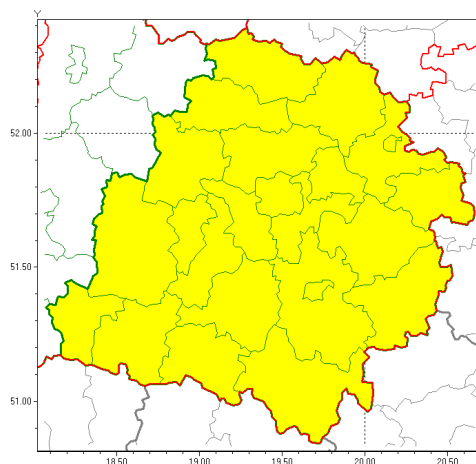

www: www.imgw.pl

Zasięg ostrzeżeń w województwie

Opady marznące
2022-01-24 09:06

WOJEWÓDZTWO ŁÓDZKIE

OSTRZEŻENIA METEOROLOGICZNE ZBIORCZO NR 10

WYKAZ OBLICZONYCH OSTRZEŻEŃ

o godz. 09:06 dnia 24.01.2022

Zjawisko/Stopień zagrożenia	Opady marznące/1
Obszar (w nawiasie numer ostrzeżenia dla powiatu)	powiaty: bełchatowski(10), brzeziński(9), kutnowski(9), łaski(10), łowicki(9), łódzki wschodni(9), Łódź (9), opoczyński(10), pabianicki(9), pajczański(9), piotrkowski(10), Piotrków Trybunalski(10), poddębicki(9), radomszczański(9), rawski(9), sieradzki(10), Skierniewice(9), skierniewicki(9), tomaszowski(9), wieluński(9), wierszowski(9), zduńskowolski(10), zgierski(9)
Ważność	od godz. 13:00 dnia 24.01.2022 do godz. 02:00 dnia 25.01.2022
Prawdopodobieństwo	80%
Przebieg	Prognozowane są słabe opady marznącej mawki powodujące gołoledź.
SMS	IMGW-PIB OSTRZEŻEGA: MARZĄCE OPADY/1 łódzkie (wszystkie powiaty) od 13:00/24.01 do 02:00/25.01.2022 marznące opady, drogi liskie. Dotyczy powiatów: wszystkie powiaty.
RSO	Woj. łódzkie (wszystkie powiaty), IMGW-PIB wydał ostrzeżenie pierwszego stopnia o opadach marzących
Uwagi	Brak.
Dyrektor synoptyk IMGW-PIB	Przemysław Makarewicz