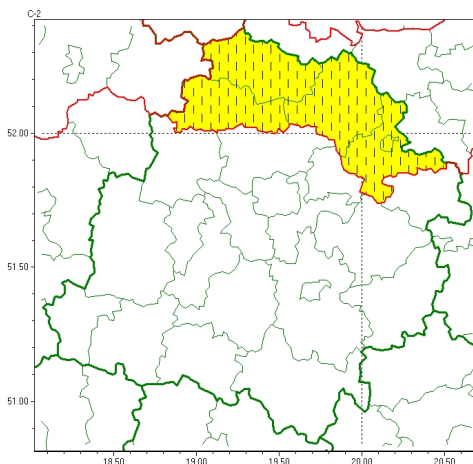

Zasięg ostrzeżeń w województwie

Burze
2024-05-20 09:46

WOJEWÓDZTWO ŁÓDZKIE
OSTRZEŻENIA METEOROLOGICZNE ZBIORCZO NR 76
WYKAZ OBOWIĄZUJĄCYCH OSTRZEŻEŃ
o godz. 09:46 dnia 20.05.2024

Zjawisko/Stopień zagrożenia	Burze/1 ZMIANA
Obszar (w nawiasie numer ostrzeżenia dla powiatu)	powiaty: kutnowski(43), łódzki(41), łowicki(44), Skierniewice(47), skierniewicki(47)
Ważność	od godz. 15:00 dnia 20.05.2024 do godz. 24:00 dnia 20.05.2024
Prawdopodobieństwo	80%
Przebieg	Prognozowane są burze, którym miejscami będą towarzyszyć silne opady deszczu od 20 mm do 35 mm oraz porywy wiatru do 70 km/h. Miejscami grad.
SMS	IMGW-PIB OSTRZEŻENIA: BURZE/1 łódzkie (5 powiatów) od 15:00/20.05 do 24:00/20.05.2024 deszcz 35 mm, porywy 70 km/h, miejscami grad. Dotyczy powiatów: kutnowski, łódzki, łowicki, Skierniewice i skierniewicki.
RSO	Woj. łódzkie (5 powiatów), IMGW-PIB wydał ostrzeżenie pierwszego stopnia o burzach
Uwagi	Zmiana dotyczy wystąpienia opadów gradu.