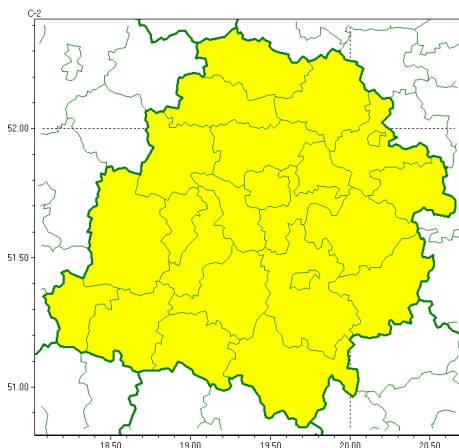

Zasięg ostrzeżeń w województwie

Gęsta mgła  
2024-10-23 11:15

**WOJEWÓDZTWO ŁÓDZKIE**  
**OSTRZEŻENIA METEOROLOGICZNE ZBIORCZO NR 251**  
**WYKAZ OBOWIĄZUJĄCYCH OSTRZEŻEŃ**  
**o godz. 11:15 dnia 23.10.2024**

Zjawisko/Stopień zagrożenia	Gęsta mgła/l
Obszar (w nawiasie numer ostrzeżenia dla powiatu)	powiaty: bełchatowski(104), brzeziński(105), kutnowski(98), łaski(99), łódzki(96), łowicki(103), łódzki wschodni(105), Łódź (103), opoczyński(110), pabianicki(101), pajczański(101), piotrkowski(109), Piotrków Trybunalski(109), poddębicki(99), radomszczański(110), rawski(105), sieradzki(97), Skierniewice(106), skierniewicki(106), tomaszowski(106), wieluński(100), wierszowski(98), zduńskowolski(99), zgierski(103)
Ważność	od godz. 23:00 dnia 23.10.2024 do godz. 09:00 dnia 24.10.2024
Prawdopodobieństwo	70%
Przebieg	Prognozuje się lokalnie gęste mgły, w zasięgu których widzialność miejscami wynosi poniżej 200 m.
SMS	IMGW-PIB OSTRZEŻENIA: MGŁA/l łódzkie (wszystkie powiaty) od 23:00/23.10 do 09:00/24.10.2024 widzialność 200 m. Dotyczy powiatów: wszystkie powiaty.
RSO	Woj. łódzkie (wszystkie powiaty), IMGW-PIB wydał ostrzeżenie pierwszego stopnia o silnych mgłach
Uwagi	Brak.