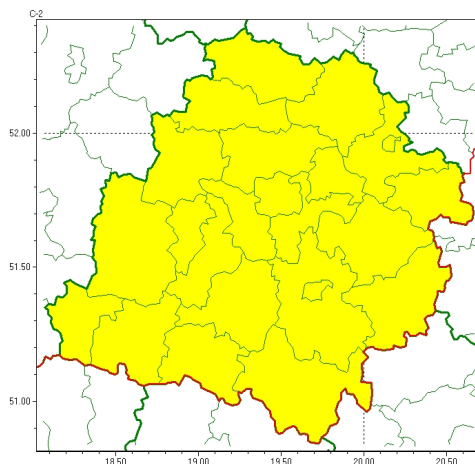

### Zasięg ostrzeżeń w województwie

Burze z gradem  
2023-07-28 05:30

**WOJEWÓDZTWO ŁÓDZKIE**  
**OSTRZEŻENIA METEOROLOGICZNE ZBIORCZO NR 104**  
**WYKAZ OBYWÓW ZUJACYCH OSTRZEŻENIOM**  
**o godz. 05:30 dnia 28.07.2023**

Zjawisko/Stopień zagrożenia	Burze z gradem/1
Obszar (w nawiasie numer ostrzeżenia dla powiatu)	powiaty: bełchatowski(55), brzeziński(53), kutnowski(45), łaski(51), łowicki(45), łódzki wschodni(56), Łódź (55), opoczyński(55), pabianicki(53), pajczański(51), piotrkowski(57), Piotrków Trybunalski(57), poddębicki(45), radomszczański(54), rawski(52), sieradzki(46), Skierniewice(49), skierniewicki(49), tomaszowski(55), wieluński(48), wierzbowski(45), zduńskowolski(49), zgierski(48)
Ważność	od godz. 11:00 dnia 28.07.2023 do godz. 20:00 dnia 28.07.2023
Prawdopodobieństwo	80%
Przebieg	Prognozowane są burze, przemieszczające się w kierunku wschodnim, którym miejscami będą towarzyszyły silne opady deszczu do 20 mm oraz porywy wiatru do 70 km/h. Lokalnie grad.
SMS	IMGW-PIB OSTRZEŻENIA: BURZE Z GRADEM/1 łódzkie (wszystkie powiaty) od 11:00/28.07 do 20:00/28.07.2023 deszcz 20 mm, grad, porywy 70 km/h. Dotyczy powiatów: wszystkie powiaty.
RSO	Woj. łódzkie (wszystkie powiaty), IMGW-PIB wydał ostrzeżenie pierwszego stopnia o burzach z gradem
Uwagi	Brak.