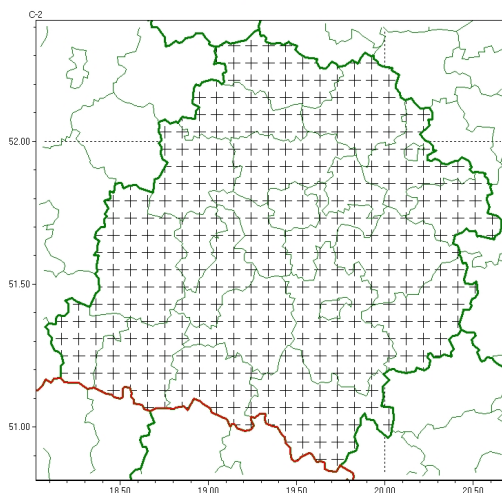

Zasięg komunikatu w województwie

Przymrozki

Komunikat meteorologiczny z godz. 20:53 dnia 07.03.2024

Nazwa biura	IMGW-PIB Centralne Biuro Prognoz Meteorologicznych - Wydział w Warszawie
Zjawiska	Przymrozki
Obszar	województwo łódzkie powiaty: bełchatowski, brzeziński, kutnowski, łaski, łęczycki, łowicki, łódzki wschodni, Łódź, opoczyński, pabianicki, pajczański, piotrkowski, Piotrków Trybunalski, poddębicki, radomszczański, rawski, sieradzki, Skierniewice, skierniewicki, tomaszowski, wieluński, wierzbowski, zduńskowolski, zgierski
Sytuacja meteorologiczna	Temperatura powietrza spadła poniżej 0°C na przeważającym obszarze. W ciągu najbliższych 2 godzin ujemna temperatura powietrza wystąpi na całym obszarze.
Uwagi	Komunikat przygotowany na podstawie danych z systemów teledetekcji atmosfery oraz sieci pomiarowo-obszernych IMGW-PIB. Lokalnie zjawiska mogą mieć inny przebieg niż opisany.
Godzina i data wydania	godz. 20:53 dnia 07.03.2024