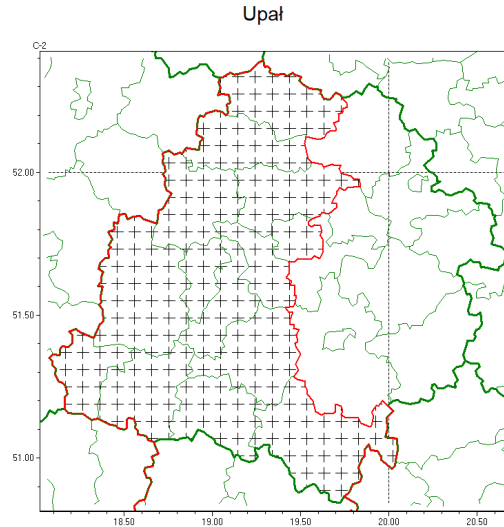

Zasięg komunikatu w województwie

Komunikat meteorologiczny z godz. 09:19 dnia 21.07.2022

Nazwa biura	IMGW-PIB Centralne Biuro Prognoz Meteorologicznych - Wydział w Poznaniu
Zjawiska	Upał
Obszar	województwo łódzkie powiaty: bełchatowski, kutnowski, łaski, łeczycki, Łódź, pabianicki, pajczański, poddębicki, radomszczański, sieradzki, wieluński, wierszowski, zduńskowolski, zgierski
Sytuacja meteorologiczna	W wielu miejscach temperatura powietrza osiągnęła od 26°C do 28°C. W najbliższych 1-2 godz. temperatura przekroczy 30°C. Temperatura maksymalna dziś wyniesie od 33°C do 36°C.
Uwagi	Komunikat przygotowany na podstawie danych z systemów teledetekcji atmosfery oraz sieci pomiarowo-obszernych IMGW-PIB. Lokalnie zjawiska mogą mieć inny przebieg niż opisany.
Godzina i data wydania	godz. 09:19 dnia 21.07.2022