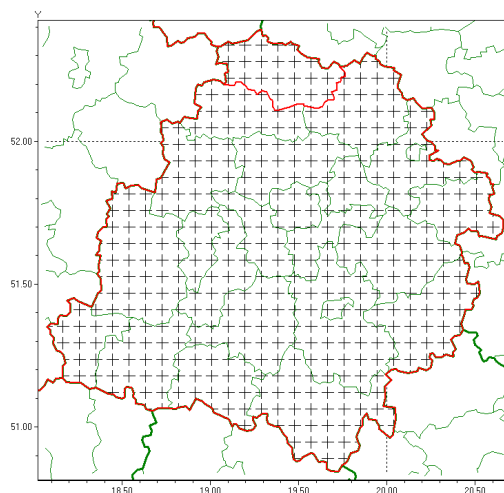

Zasięg komunikatu w województwie

Oblodzenie

Komunikat meteorologiczny z godz. 07:13 dnia 20.01.2022

Nazwa biura	IMGW-PIB Meteorological Forecast Centre, Poznan Team
Zjawiska	Oblodzenie
Obszar	województwo łódzkie powiat kutnowski oraz powiaty: bełchatowski, brzeziński, łaski, łódzki wschodni, Łódź , opoczyński, pabianicki, pajczański, piotrkowski, Piotrków Trybunalski, poddębicki, radomszczański, rawski, sieradzki, Skierniewice, skierniewicki, tomaszowski, wieluński, wieruszowski, zduńskowolski, zgierski
Sytuacja meteorologiczna	Miejscami temperatura przy gruncie spadła poniżej 0 st.C.powodując zamarzanie mokrych nawierzchni dróg i chodników.
Uwagi	Komunikat przygotowano na podstawie danych z systemów teledetekcji atmosfery oraz sieci pomiarowo-obszaryjnych IMGW-PIB. Lokalnie zjawiska mogą mieć inny przebieg niż opisany.
Dyrektor synoptyk IMGW-PIB	Leszek Szaradowski
Godzina i data wydania	godz. 07:13 dnia 20.01.2022