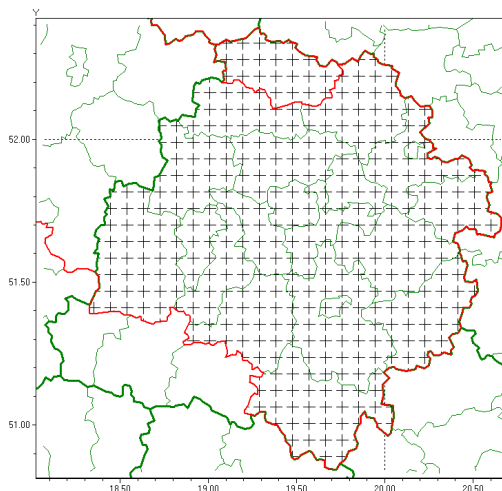

### Zasięg komunikatu w województwie

Silny mróz

### Komunikat meteorologiczny z godz. 07:27 dnia 27.12.2021

<b>Nazwa biura</b>	IMGW-PIB Meteorological Forecast Centre, Poznan Team
<b>Zjawiska</b>	Silny mróz
<b>Obszar</b>	województwo łódzkie <b>powiat kutnowski</b> oraz powiaty: bełchatowski, brzeziński, łaski, łowicki, łódzki wschodni, Łódź , opoczyński, pabianicki, piotrkowski, Piotrków Trybunalski, poddębicki, radomszczański, rawski, sieradzki, Skierniewice, skierniewicki, tomaszowski, zduńskowolski, zgierski
<b>Sytuacja meteorologiczna</b>	Temperatura powietrza na przeważającym obszarze spadła do $-17^{\circ}\text{C}$ , lokalnie do $-20^{\circ}\text{C}$ . W najbliższych godzinach prognozowany jest wzrost temperatury. Temperatura maksymalna w dzień od $-7^{\circ}\text{C}$ do $-3^{\circ}\text{C}$ .
<b>Uwagi</b>	Komunikat przygotowano na podstawie danych z systemów teledetekcji atmosfery oraz sieci pomiarowo-obszernych IMGW-PIB. Lokalnie zjawiska mogą mieć inny przebieg niż opisany.
<b>Dyrektor synoptyk IMGW-PIB</b>	Barbara Wrzesińska
<b>Godzina i data wydania</b>	godz. 07:27 dnia 27.12.2021