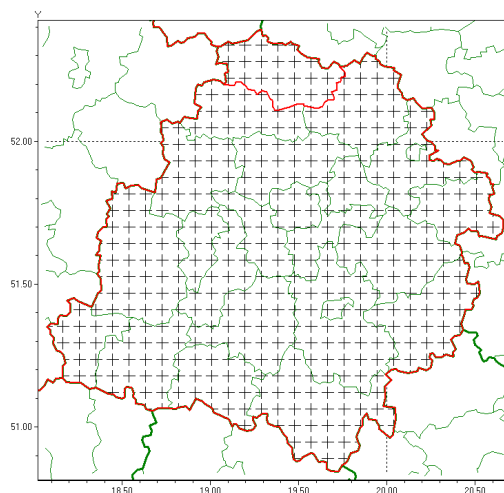

Zasięg komunikatu w województwie

Gęsta mgła

Komunikat meteorologiczny z godz. 17:39 dnia 13.12.2021

Nazwa biura	IMGW-PIB Meteorological Forecast Centre, Poznan Team
Zjawiska	Gęsta mgła
Obszar	województwo łódzkie powiat kutnowski oraz powiaty: bełchatowski, brzeziński, łaski, łowicki, łódzki wschodni, Łódź , opoczyński, pabianicki, pajczański, piotrkowski, Piotrków Trybunalski, poddębicki, radomszczański, rawski, sieradzki, Skierniewice, skierniewicki, tomaszowski, wieluński, wierszowski, zduńskowolski, zgierski
Sytuacja meteorologiczna	O godz. 17:00 zanotowano widzialność przy mgle: Wieluń 100 m, Tomaszów Maz. 400 m, Sulejów 600 m
Uwagi	Komunikat przygotowano na podstawie danych z systemów teledetekcji atmosfery oraz sieci pomiarowo-obszernych IMGW-PIB. Lokalnie zjawiska mogą mieć inny przebieg niż opisany.
Dyrektor synoptyk IMGW-PIB	Leszek Szaradowski
Godzina i data wydania	godz. 17:39 dnia 13.12.2021