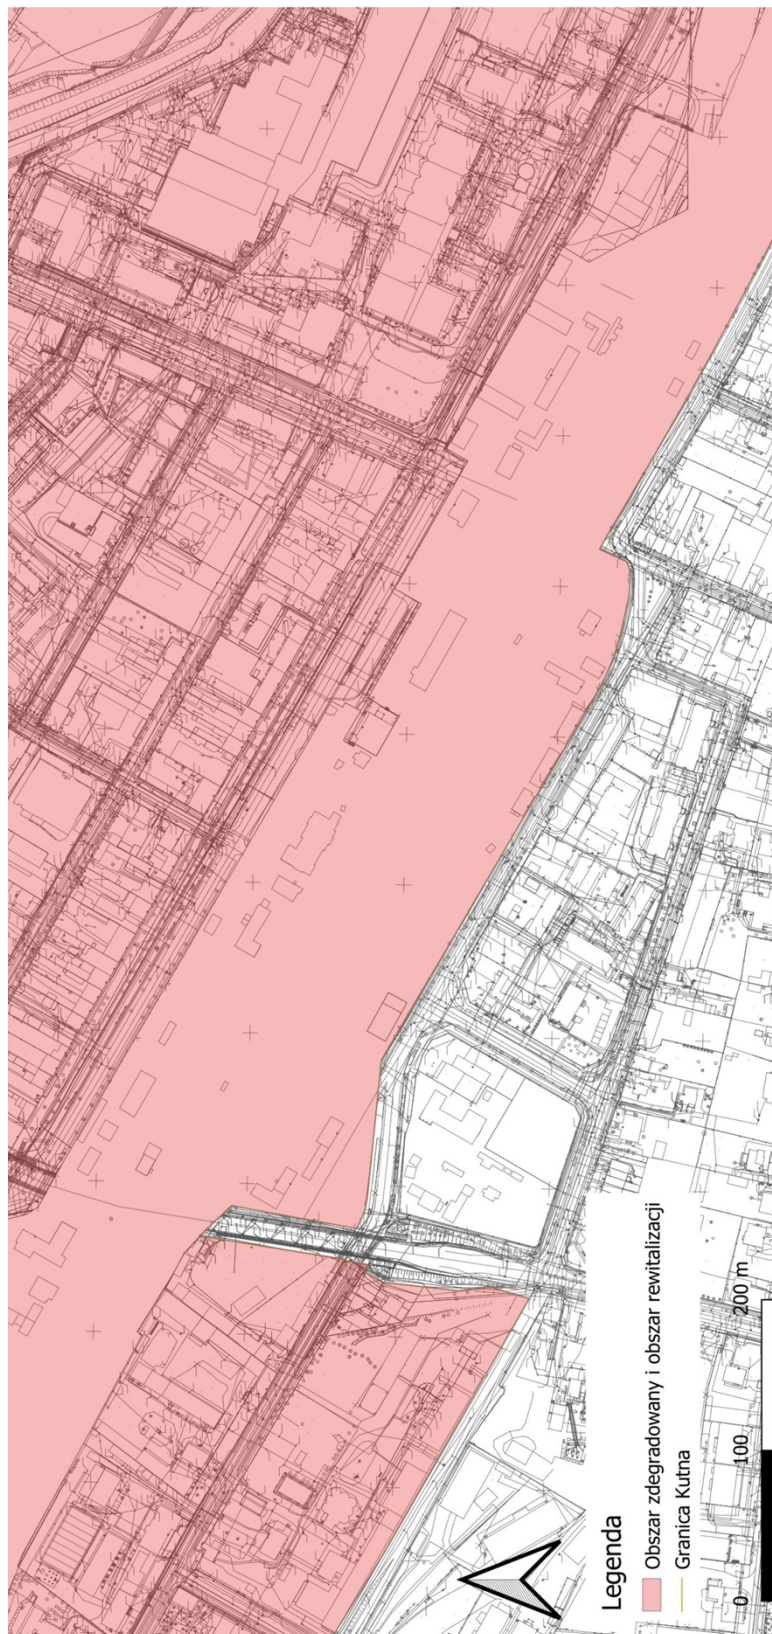

Załącznik Nr 1 - Arkusz 5 do uchwały Nr .....
Rady Miasta Kutno
z dnia 19 września 2023 r.