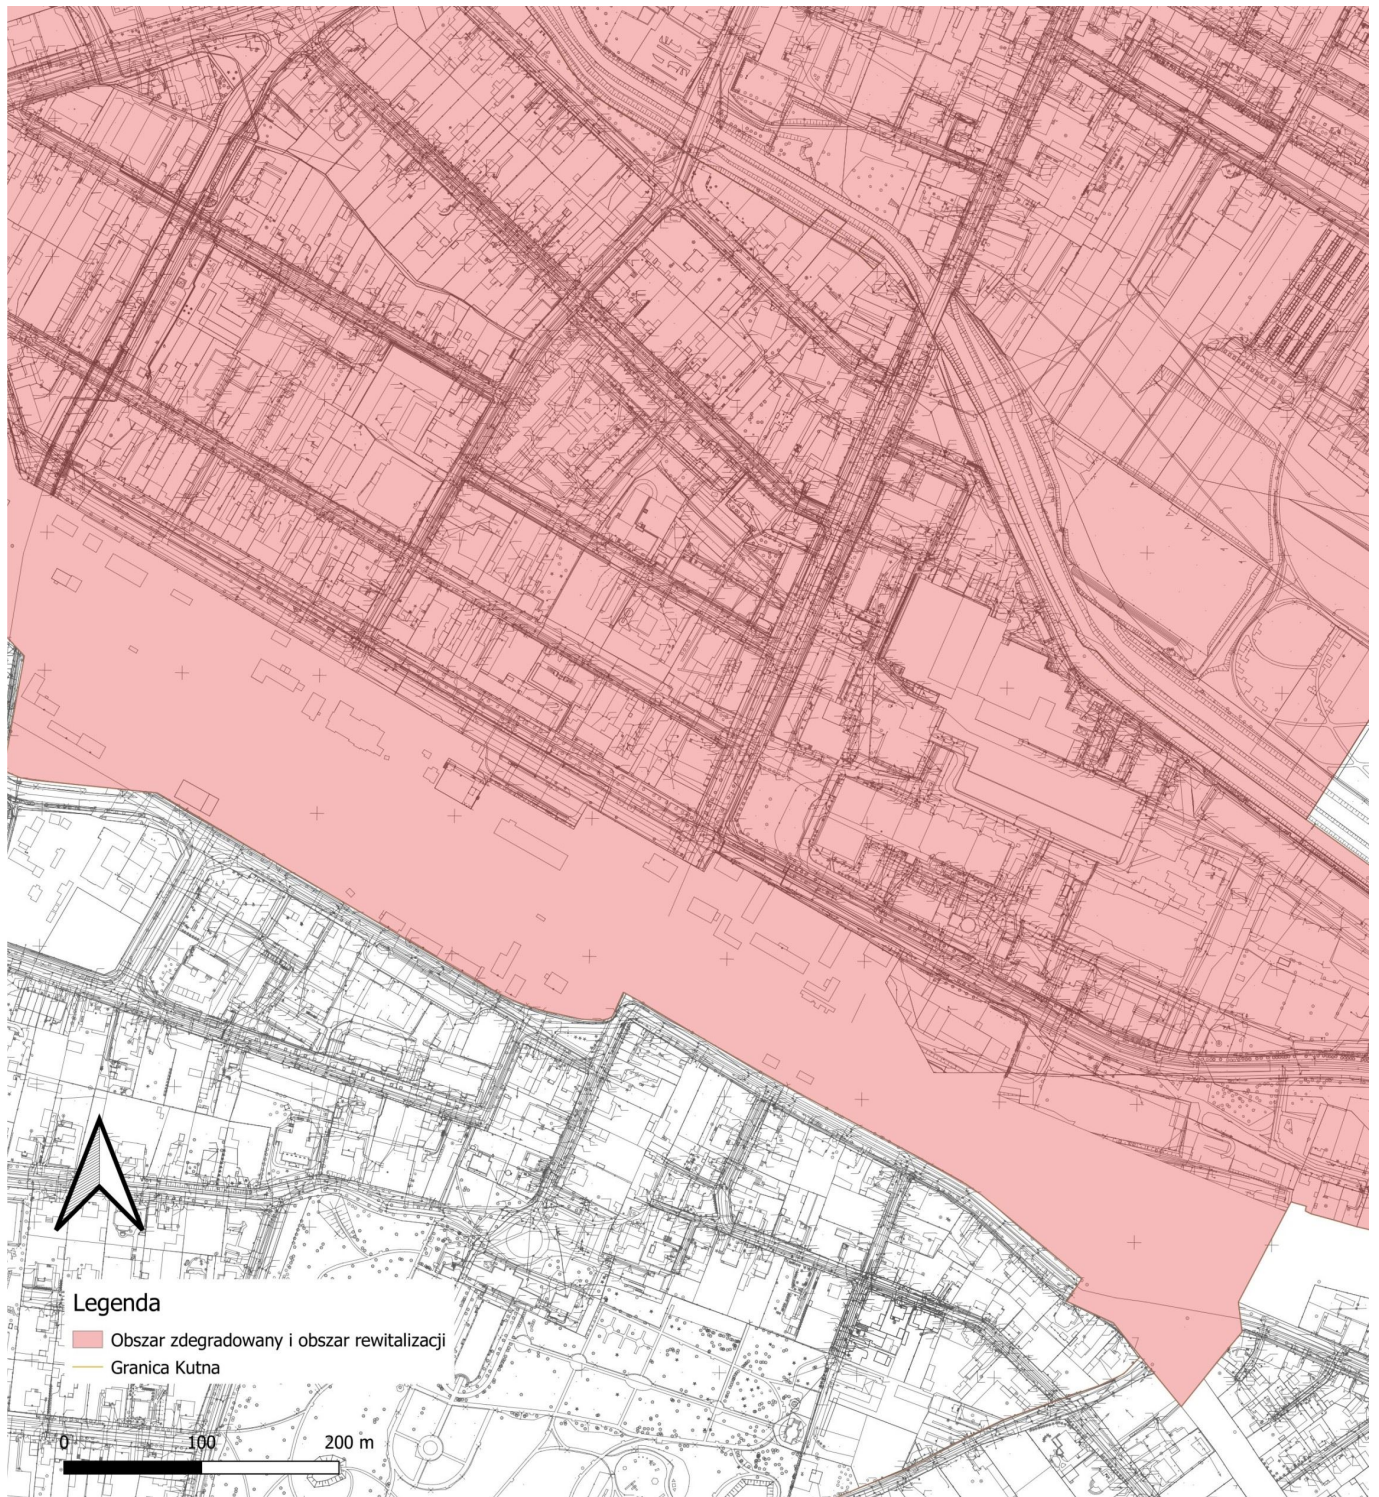

Załącznik Nr 1 - Arkusz 8 do uchwały Nr .....
Rady Miasta Kutno
z dnia 19 września 2023 r.