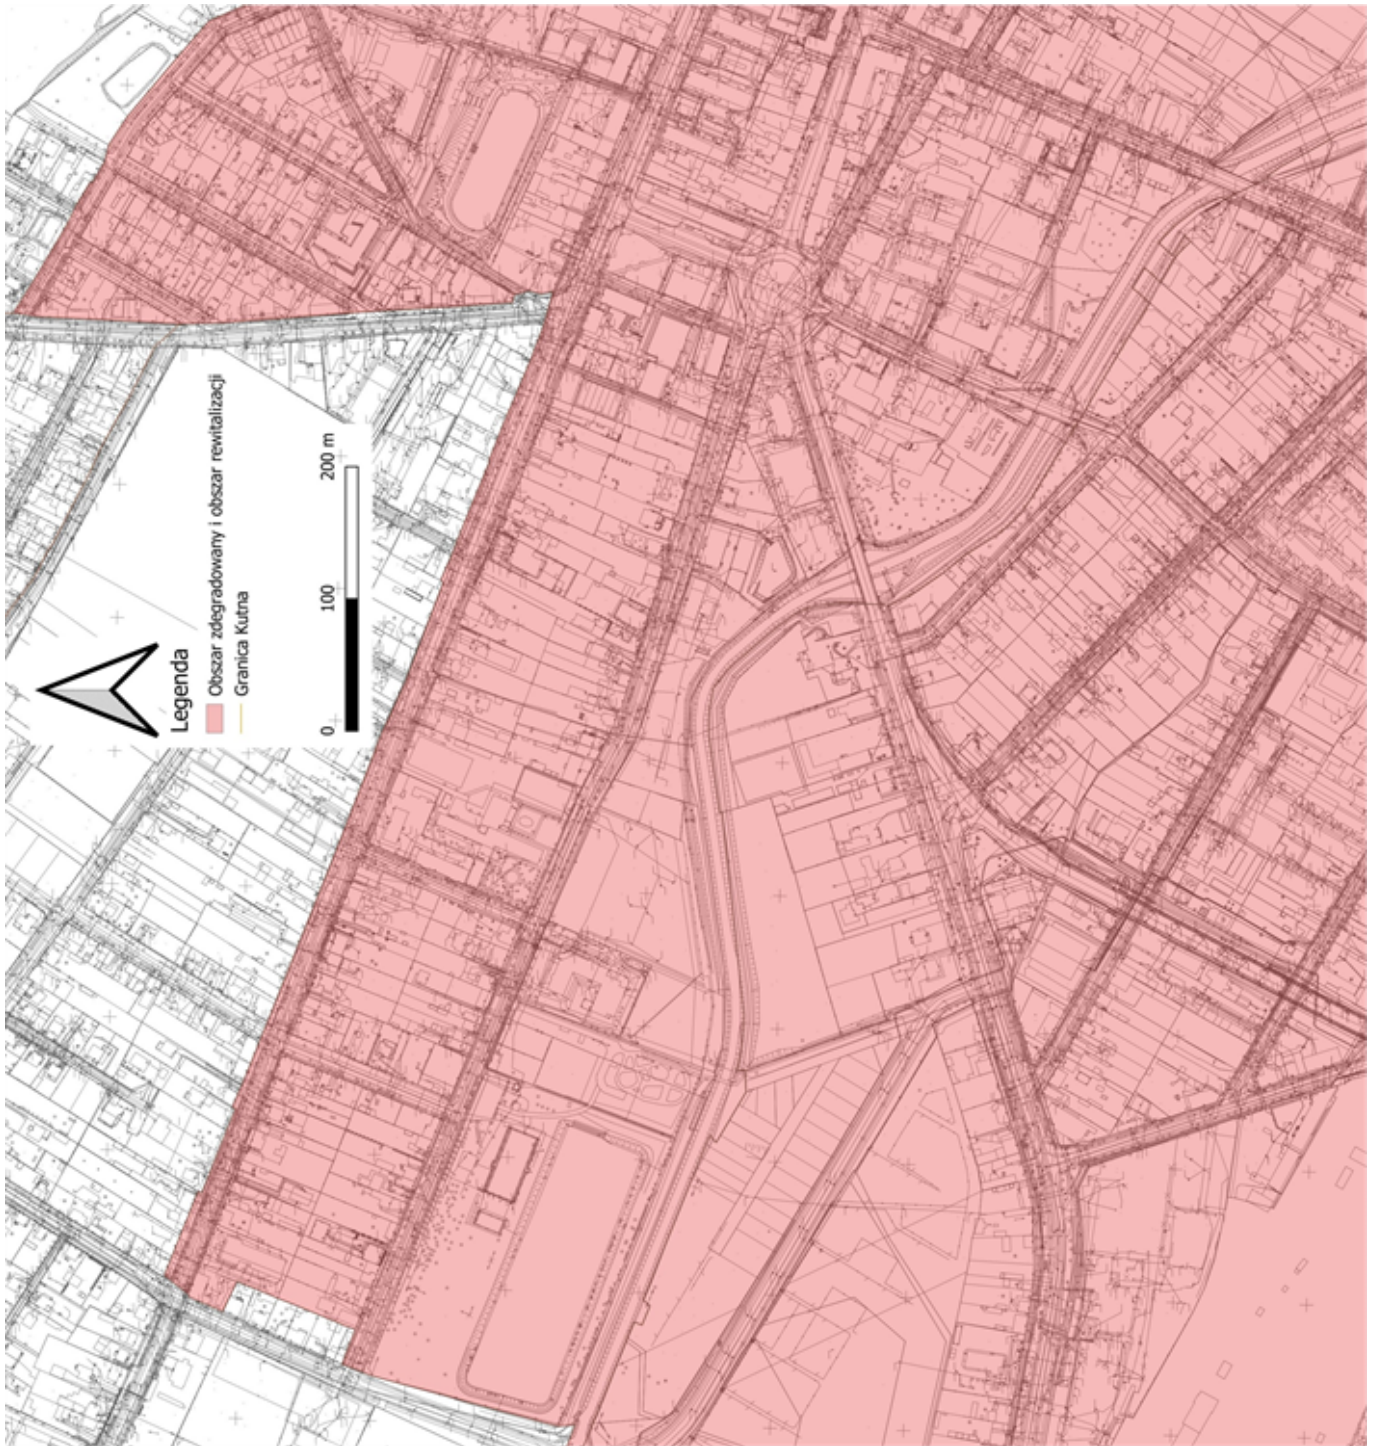

Załącznik Nr 1 - Arkusz 4 do uchwały Nr .....
Rady Miasta Kutno
z dnia 19 września 2023 r.