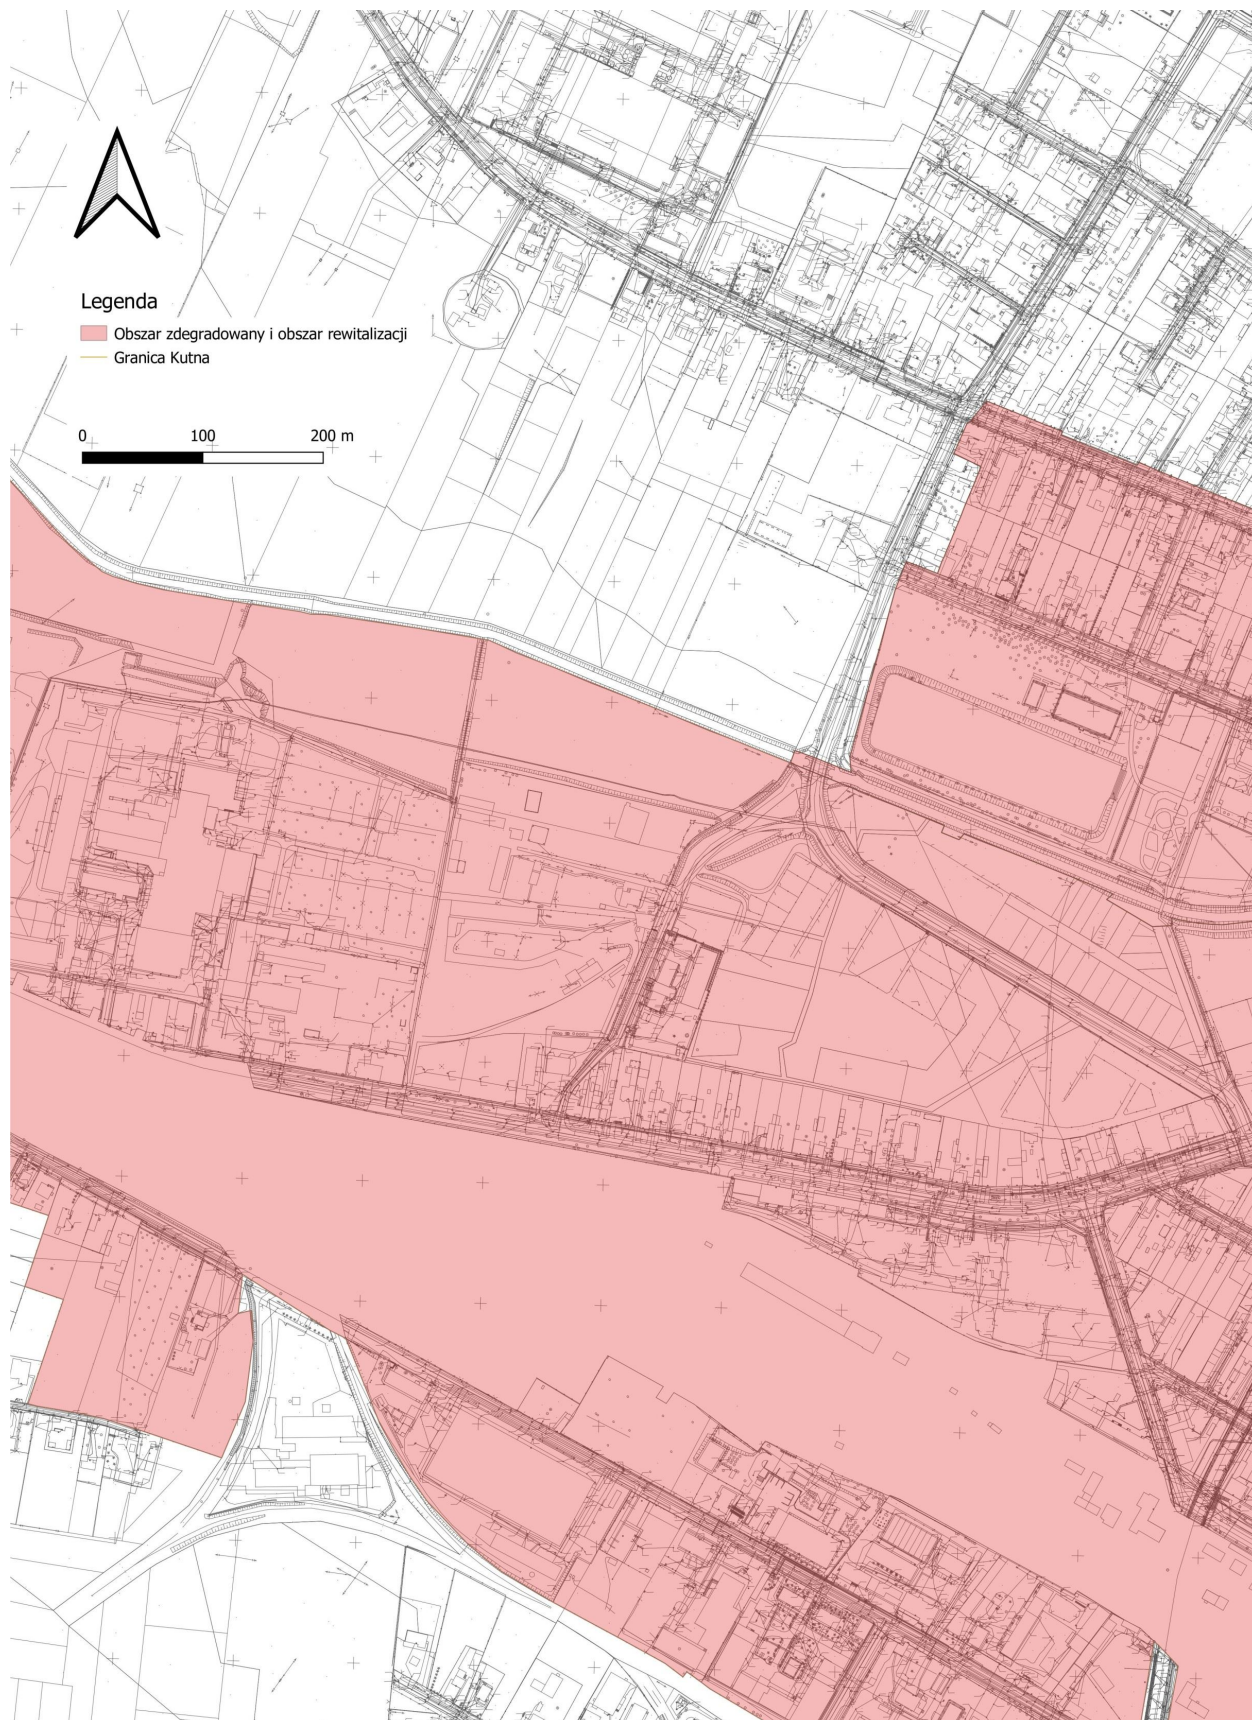

Załącznik Nr 1 - Arkusz 3 do uchwały Nr .....
Rady Miasta Kutno
z dnia 19 września 2023 r.