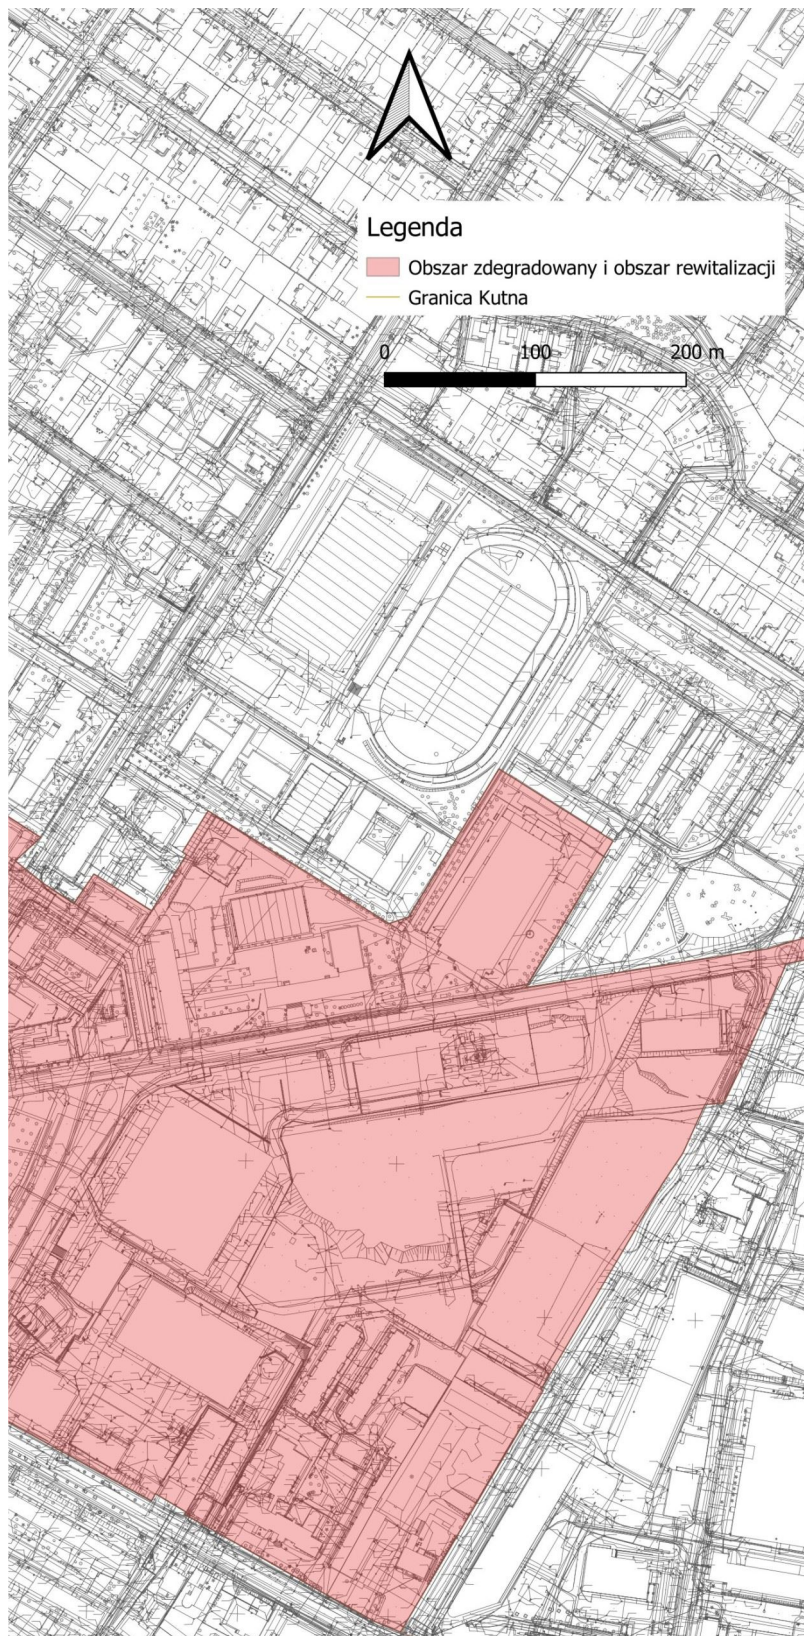

§ 1. 1. Wyznacza się obszar zdegradowany i obszar rewitalizacji miasta Kutno, w granicach określonych w załączniku nr 1 niniejszej uchwały zaprezentowany na mapach opracowanych w skali 1:5000 na arkuszach o numerach od 1 do 8.

2. Mapa pogładowa obrazująca rozmieszczenie poszczególnych arkuszy obszaru zdegradowanego i obszaru rewitalizacji, o których mowa w ust. 1 stanowi załącznik nr 2 do niniejszej uchwały.

§ 2. Wykonanie uchwały powierza się Prezydentowi Miasta Kutno.

Załącznik Nr 1 - Arkusz 5 do uchwały Nr
Rady Miasta Kutno
z dnia 19 września 2023 r.

Legenda

- Obszar zdegradowany i obszar rewitalizacji
- Granica Kutna

Załącznik Nr 1 - Arkusz 6 do uchwały Nr
Rady Miasta Kutno
z dnia 19 września 2023 r.