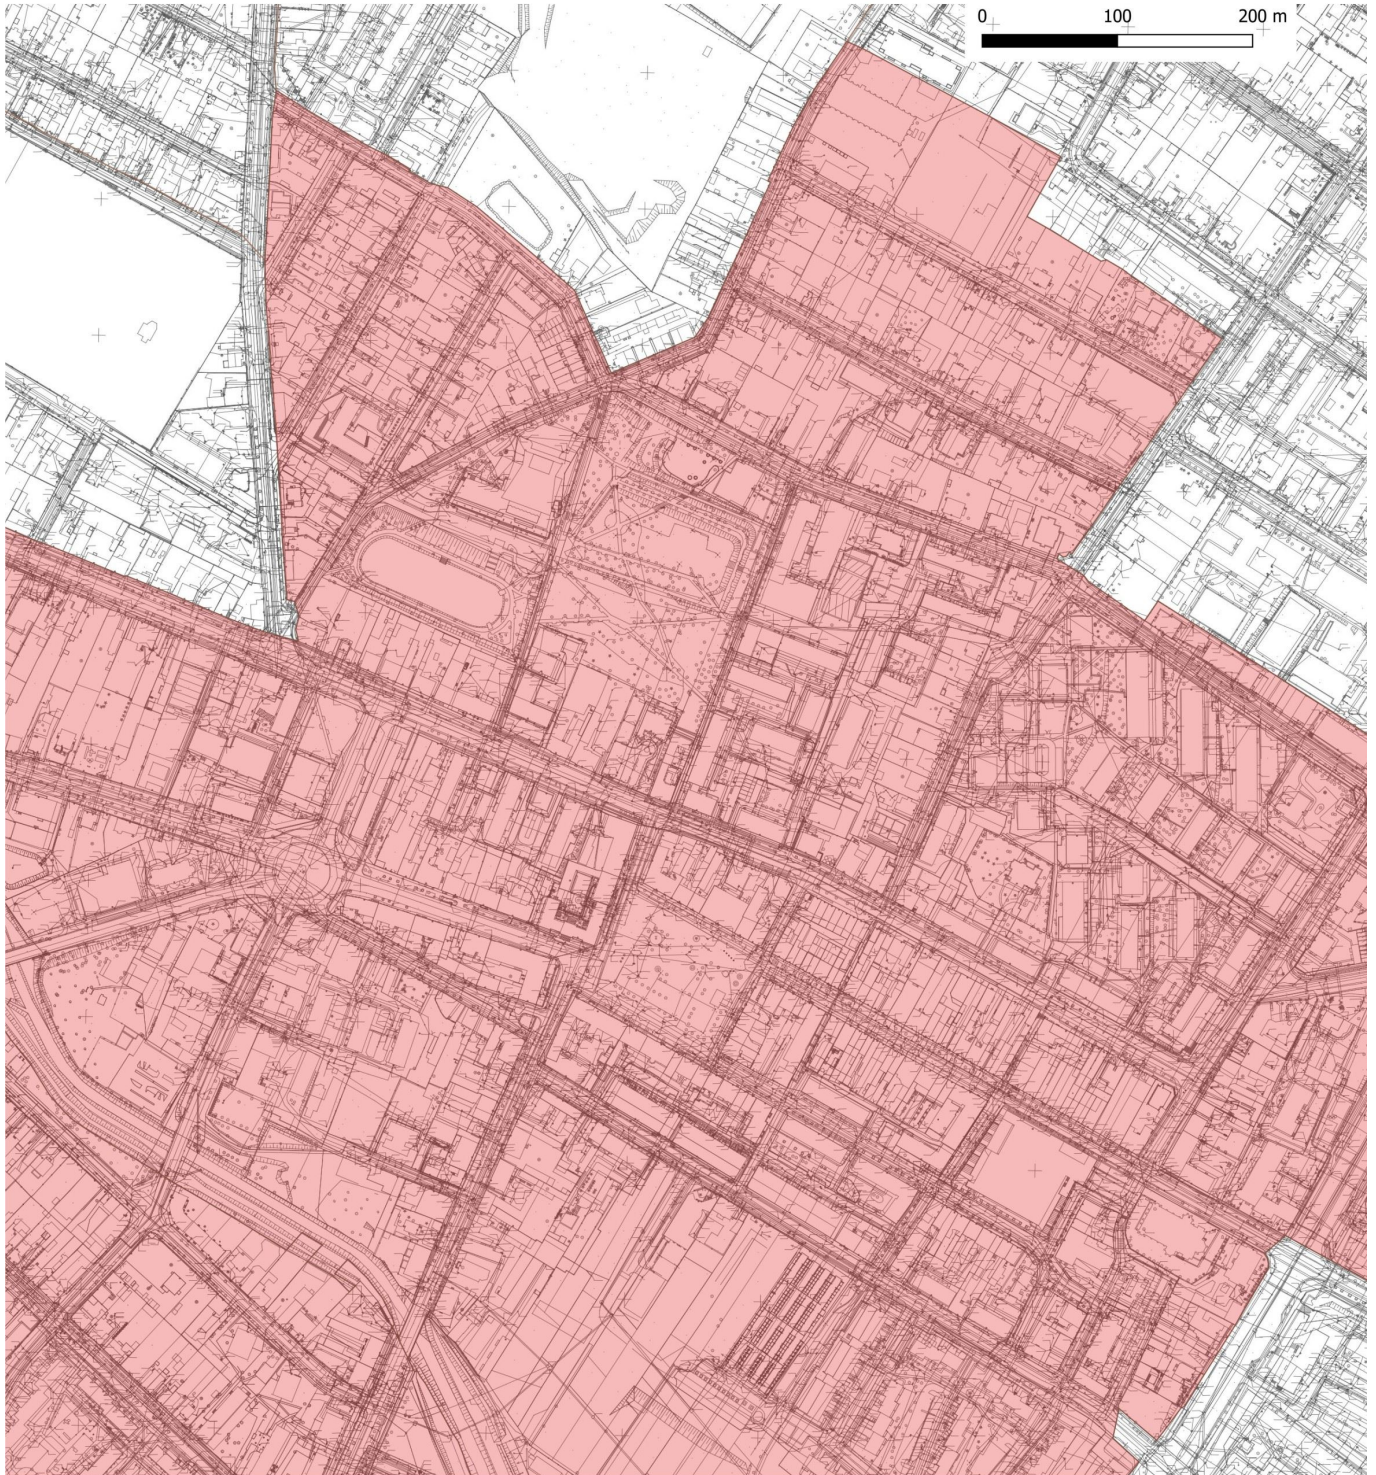

Legenda

- Obszar zdegradowany i obszar rewitalizacji
- Granica Kutna

Załącznik Nr 1 - Arkusz 6 do uchwały Nr .....
Rady Miasta Kutno
z dnia 19 września 2023 r.