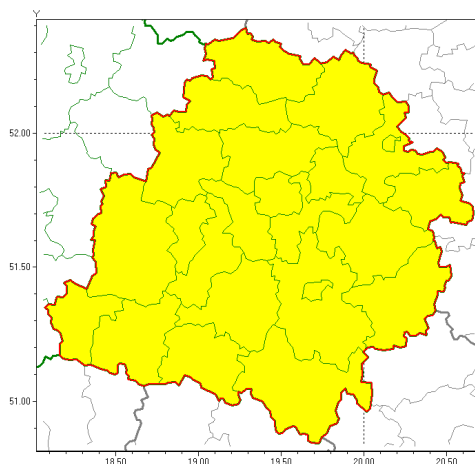

Zasięg ostrzeżeń w województwie

Gęsta mgła
2020-12-31 11:39

WOJEWÓDZTWO ŁÓDZKIE
OSTRZEŻENIA METEOROLOGICZNE ZBIORCZO NR 140
WYKAZ OBSZARÓW ZJAWIENIA SIĘ OSTRZEŻENIA
o godz. 11:39 dnia 31.12.2020

Zjawisko/Stopień zagrożenia	Gęsta mgła/1
Obszar (w nawiasie numer ostrzeżenia dla powiatu)	powiaty: bełchatowski(91), brzeziński(96), kutnowski(93), łaski(92), łowicki(94), łódzki wschodni(97), Łódź (96), opoczyński(98), pabianicki(96), pajczański(90), piotrkowski(98), Piotrków Trybunalski(98), poddębicki(91), radomszczański(93), rawski(97), sieradzki(90), Skierniewice(98), skierniewicki(98), tomaszowski(97), wieluński(88), wierszowski(86), zduńskowolski(91), zgierski(94)
Ważność	od godz. 18:00 dnia 31.12.2020 do godz. 06:00 dnia 01.01.2021
Prawdopodobieństwo	80%
Przebieg	Prognozuje się gęste mgły i mgły mroźne powodujące ograniczenie widzialności do około 100 m. Drogi miejscami liskie.
SMS	IMGW-PIB OSTRZEŻENIA: MGŁA/1 łódzkie (wszystkie powiaty) od 18:00/31.12 do 06:00/01.01.2021 widzialność 100 m. Dotyczy powiatów: wszystkie powiaty.
RSO	Woj. łódzkie (wszystkie powiaty), IMGW-PIB wydał ostrzeżenie pierwszego stopnia o silnych mgłach
Uwagi	Brak.
Dyrektor synoptyk IMGW-PIB	Piotr Szewczak