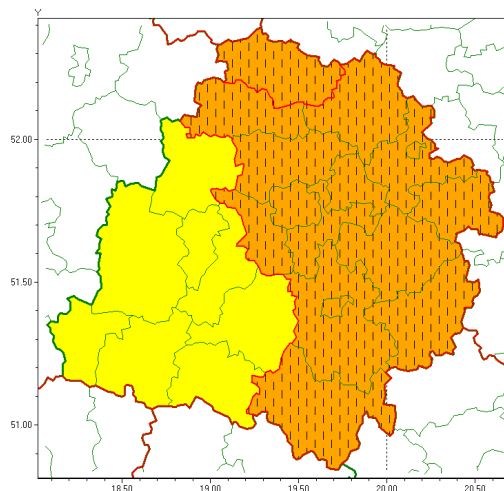

Zasięg ostrzeżenia w województwie

Burze z gradem

Zmiana ostrzeżenia meteorologicznego Nr 42 wydanego o godz. 06:49 dnia 18.06.2020

Nazwa biura	IMGW-PIB Biuro Prognoz Meteorologicznych w Poznaniu
Zjawisko/stopień zagrożenia	Burze z gradem/ 2
Obszar	województwo łódzkie powiat kutnowski
Ważność	od godz. 12:30 dnia 18.06.2020 do godz. 24:00 dnia 18.06.2020
Przebieg	Prognozuje się wystąpienie burz z opadami deszczu miejscami od 30 mm do 50 mm, oraz porywami wiatru do 90 km/h. Miejscami grad.
Prawdopodobieństwo wystąpienia zjawiska(%)	85%
Uwagi	Zmiana dotyczy podniesienia stopnia ostrzeżenia
Dyrektor synoptyk IMGW-PIB	Lech Buchert
Godzina i data wydania	godz. 12:27 dnia 18.06.2020
SMS	IMGW-PIB OSTRZEŻENIE: BURZE Z GRADEM/2 łódzkie/kutnowski od 12:30/18.06 do 24:00/18.06.2020 deszcz 50 mm, porywy 90 km/h, lokalnie grad.