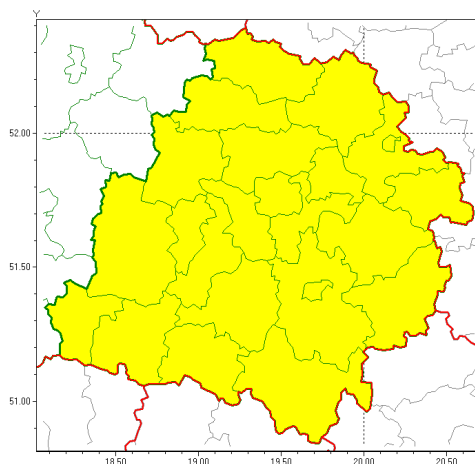

### Zasięg ostrzeżeń w województwie

Burze z gradem  
2020-06-26 09:05

**WOJEWÓDZTWO ŁÓDZKIE**  
**OSTRZEŻENIA METEOROLOGICZNE ZBIORCZO NR 74**  
**WYKAZ OBYWÓW ZUJACYCH OSTRZEŻENIE**  
**o godz. 09:05 dnia 26.06.2020**

<b>Zjawisko/Stopień zagrożenia</b>	Burze z gradem/1
<b>Obszar (w nawiasie numer ostrzeżenia dla powiatu)</b>	powiaty: bełchatowski(48), brzeziński(52), kutnowski(51), łaski(50), łęczycki(51), łowicki(51), łódzki wschodni(53), Łódź (53), opoczyński(52), pabianicki(52), pajczański(48), piotrkowski(52), Piotrków Trybunalski(52), poddębicki(50), radomszczański(49), rawski(53), sieradzki(49), Skierniewice(54), skierniewicki(54), tomaszowski(53), wieluński(48), wierzbowski(46), zduńskowolski(49), zgierski(52)
<b>Ważność</b>	od godz. 14:00 dnia 26.06.2020 do godz. 22:00 dnia 26.06.2020
<b>Prawdopodobieństwo</b>	80%
<b>Przebieg</b>	Prognozuje się wystąpienie burz z opadami deszczu miejscami od 20 mm do 30 mm, lokalnie do 40 mm oraz porywami wiatru do 90 km/h. Miejscami grad.
<b>SMS</b>	IMGW-PIB OSTRZEŻENIA: BURZE Z GRADEM/1 łódzkie (wszystkie powiaty) od 14:00/26.06 do 22:00/26.06.2020 deszcz 40 mm, porywy 90 km/h. Dotyczy powiatów: wszystkie powiaty.
<b>RSO</b>	Woj. łódzkie (wszystkie powiaty), IMGW-PIB wydał ostrzeżenie pierwszego stopnia o burzach z gradem
<b>Uwagi</b>	Brak.
<b>Dyrektor synoptyk IMGW-PIB</b>	Leszek Szaradowski