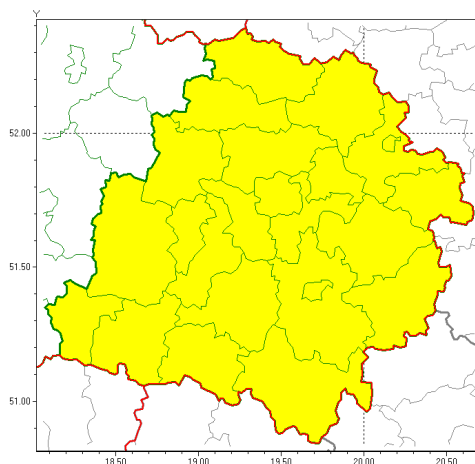

Zasięg ostrzeżeń w województwie

Przymrozki  
2020-04-17 12:38

**WOJEWÓDZTWO ŁÓDZKIE**  
**OSTRZEŻENIA METEOROLOGICZNE ZBIORCZO NR 39**  
**WYKAZ OBYWATELI ZUCIANYCH OSTRZEŻENIEM**  
**o godz. 12:38 dnia 17.04.2020**

<b>Zjawisko/Stopień zagrożenia</b>	Przymrozki/1
<b>Obszar (w nawiasie numer ostrzeżenia dla powiatu)</b>	powiaty: bełchatowski(27), brzeziński(30), kutnowski(29), łaski(28), łęczycki(29), łowicki(30), łódzki wschodni(31), Łódź (31), opoczyński(30), pabianicki(30), pajczański(26), piotrkowski(30), Piotrków Trybunalski(30), poddębicki(29), radomszczański(27), rawski(30), sieradzki(28), Skierniewice(31), skierniewicki(31), tomaszowski(31), wieluński(26), wierszowski(26), zduńskowolski(28), zgierski(30)
<b>Ważność</b>	od godz. 01:00 dnia 18.04.2020 do godz. 08:00 dnia 21.04.2020
<b>Prawdopodobieństwo</b>	90%
<b>Przebieg</b>	Prognozuje się lokalnie spadek temperatury do $-2^{\circ}\text{C}$ , a przy gruncie do $-6^{\circ}\text{C}$ . Temperatura maksymalna w ciągu dnia do $14^{\circ}\text{C}$ .
<b>SMS</b>	IMGW-PIB OSTRZEŻENIA: PRZYMROZKI/1 łódzkie (wszystkie powiaty) od 01:00/18.04 do 08:00/21.04.2020 temp. min $-2^{\circ}\text{C}$ st., przy gruncie $-6^{\circ}\text{C}$ st. Dotyczy powiatów: wszystkie powiaty.
<b>RSO</b>	Woj. łódzkie (wszystkie powiaty), IMGW-PIB wydał ostrzeżenie pierwszego stopnia o przymrozkach
<b>Uwagi</b>	Brak.
<b>Dyrektor synoptyk IMGW-PIB</b>	Lech Buchert