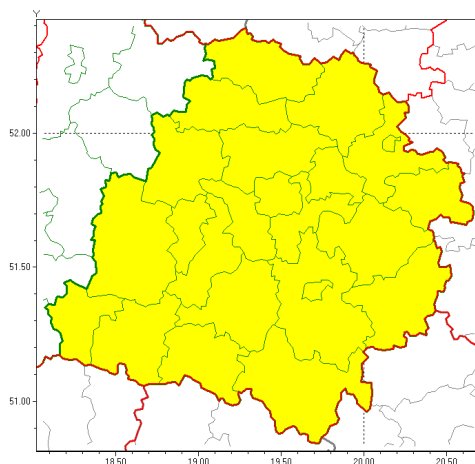

Zasięg ostrzeżeń w województwie

Opady mrozzące  
2020-12-10 08:34

**WOJEWÓDZTWO ŁÓDZKIE**  
**OSTRZEŻENIA METEOROLOGICZNE ZBIORCZO NR 129**  
**WYKAZ OBYWÓW ZUCYCH OSTRZEŻEŃ**  
**o godz. 08:34 dnia 10.12.2020**

Zjawisko/Stopień zagrożenia	Opady mrozzące/1
Obszar (w nawiasie numer ostrzeżenia dla powiatu)	powiaty: bełchatowski(84), brzeziński(88), kutnowski(86), łaski(85), łęczycki(85), łowicki(86), łódzki wschodni(89), Łódź (89), opoczyński(90), pabianicki(89), pajczański(84), piotrkowski(90), Piotrków Trybunalski(90), poddębicki(84), radomszczański(85), rawski(89), sieradzki(84), Skierniewice(90), skierniewicki(90), tomaszowski(89), wieluński(83), wierszowski(81), zduńskowolski(84), zgierski(87)
Ważność	od godz. 08:50 dnia 10.12.2020 do godz. 21:00 dnia 10.12.2020
Prawdopodobieństwo	80%
Przebieg	Miejscami wystąpi i prognozuje się dalsze wystąpienie słabych opadów mrozzącego deszczu oraz mawki powodującej gołoledź.
SMS	IMGW-PIB OSTRZEŻENIA: MARZĄCE OPADY/1 łódzkie (wszystkie powiaty) od 08:50/10.12 do 21:00/10.12.2020 mrozzące opady, drogi liskie. Dotyczy powiatów: wszystkie powiaty.
RSO	Woj. łódzkie (wszystkie powiaty), IMGW-PIB wydał ostrzeżenie pierwszego stopnia o opadach mrozzących
Uwagi	Brak.
Dyżurny synoptyk IMGW-PIB	Magdalena Muszyńska-Karbowska