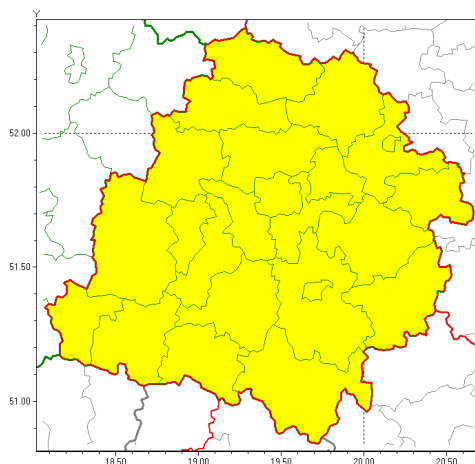

Zasięg ostrzeżeń w województwie

Gęsta mgła
2020-12-18 14:01

WOJEWÓDZTWO ŁÓDZKIE **OSTRZEŻENIA METEOROLOGICZNE ZBIORCZO NR 134** **WYKAZ OBSZARÓW ZUCIANYCH OSTRZEŻENIAMI** **o godz. 14:01 dnia 18.12.2020**

Zjawisko/Stopień zagrożenia	Gęsta mgła/1
Obszar (w nawiasie numer ostrzeżenia dla powiatu)	powiaty: bełchatowski(87), brzeziński(91), kutnowski(89), łaski(88), łęczycki(88), łowicki(89), łódzki wschodni(92), Łódź (92), opoczyński(93), pabianicki(92), pajczański(86), piotrkowski(93), Piotrków Trybunalski(93), poddębicki(87), radomszczański(88), rawski(92), sieradzki(87), Skierniewice(93), skierniewicki(93), tomaszowski(92), wieluński(85), wierszowski(83), zduńskowolski(87), zgierski(90)
Ważność	od godz. 20:00 dnia 18.12.2020 do godz. 09:00 dnia 19.12.2020
Prawdopodobieństwo	80%
Przebieg	Prognozuje się gęste mgły, w zasięgu których widzialność może wynosić miejscami do 100 m.
SMS	IMGW-PIB OSTRZEŻENIA: MGŁA/1 łódzkie (wszystkie powiaty) od 20:00/18.12 do 09:00/19.12.2020 widzialność 100 m. Dotyczy powiatów: wszystkie powiaty.
RSO	Woj. łódzkie (wszystkie powiaty), IMGW-PIB wydał ostrzeżenie pierwszego stopnia o silnych mgłach
Uwagi	Brak.
Dyżurny synoptyk IMGW-PIB	Magdalena Muszyńska-Karbowska