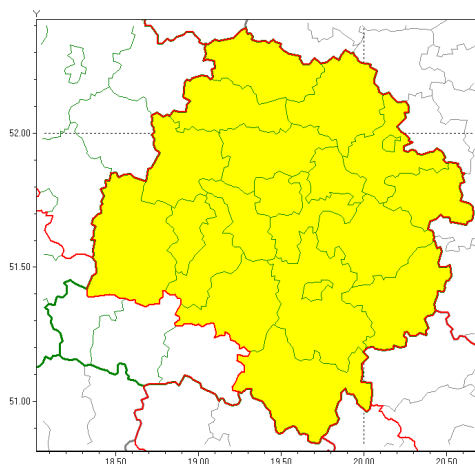

Zasięg ostrzeżeń w województwie

Gęsta mgła
2020-12-16 12:12

WOJEWÓDZTWO ŁÓDZKIE
OSTRZEŻENIA METEOROLOGICZNE ZBIORCZO NR 132
WYKAZ OBSZARÓW ZUSIĘGÓW OSTRZEŻEŃ
o godz. 12:12 dnia 16.12.2020

Zjawisko/Stopień zagrożenia	Gęsta mgła/1
Obszar (w nawiasie numer ostrzeżenia dla powiatu)	powiaty: bełchatowski(86), brzeziński(90), kutnowski(88), łaski(87), łęczycki(87), łowicki(88), łódzki wschodni(91), Łódź (91), opoczyński(92), pabianicki(91), piotrkowski(92), Piotrków Trybunalski(92), poddębicki(86), radomszczański(87), rawski(91), sieradzki(86), Skierniewice(92), skierniewicki(92), tomaszowski(91), zduńskowolski(86), zgierski(89)
Ważność	od godz. 19:00 dnia 16.12.2020 do godz. 09:00 dnia 17.12.2020
Prawdopodobieństwo	80%
Przebieg	Prognozuje się gęste mgły w zasięgu których widzialność miejscami od 100 m do 200 m.
SMS	IMGW-PIB OSTRZEŻENIA: MGŁA/1 łódzkie (21 powiatów) od 19:00/16.12 do 09:00/17.12.2020 widzialność 50 m. Dotyczy powiatów: bełchatowski, brzeziński, kutnowski, łaski, łęczycki, łowicki, łódzki wschodni, Łódź, opoczyński, pabianicki, piotrkowski, Piotrków Trybunalski, poddębicki, radomszczański, rawski, sieradzki, Skierniewice, skierniewicki, tomaszowski, zduńskowolski i zgierski.
RSO	Woj. łódzkie (21 powiatów), IMGW-PIB wydał ostrzeżenie pierwszego stopnia o silnych mgłach
Uwagi	Brak.
Dyrektor synoptyk IMGW-PIB	Przemysław Szrama