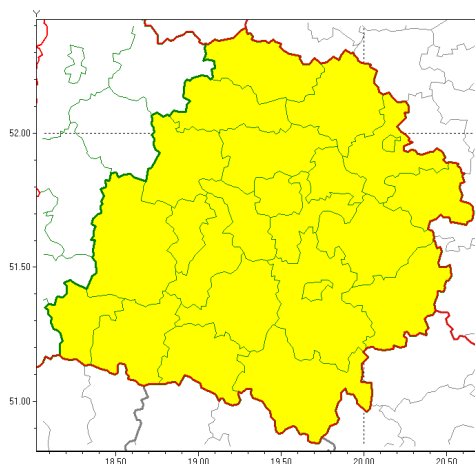

### Zasięg ostrzeżeń w województwie

Silny wiatr  
2020-02-18 14:32

**WOJEWÓDZTWO ŁÓDZKIE**  
**OSTRZEŻENIA METEOROLOGICZNE ZBIORCZO NR 19**  
**WYKAZ OBYWÓW ZUJACYCH OSTRZEŻENIE**  
**o godz. 14:32 dnia 18.02.2020**

| Zjawisko/Stopień zagrożenia                       | Silny wiatr/1  |
|---|--|
| Obszar (w nawiasie numer ostrzeżenia dla powiatu) | powiaty: bełchatowski(14), brzeziński(14), kutnowski(13), łaski(14), łęczycki(13), łowicki(14), łódzki wschodni(15), Łódź (15), opoczyński(16), pabianicki(15), pajczański(13), piotrkowski(16), Piotrków Trybunalski(16), poddębicki(13), radomszczański(14), rawski(15), sieradzki(14), Skierniewice(15), skierniewicki(15), tomaszowski(16), wieluński(13), zduńskowolski(14), zgierski(14) |
| Ważność   | od godz. 14:40 dnia 18.02.2020 do godz. 18:00 dnia 19.02.2020  |
| Prawdopodobieństwo                                | 90%  |
| Przebieg  | Obserwuje się i przewiduje wystąpienie silnego wiatru o średniej prędkości od 20 km/h do 30 km/h i w porywach lokalnie do 90 km/h, z zachodu.  |
| SMS   | IMGW-PIB OSTRZEŻENIA: WIATR/1 łódzkie (wszystkie powiaty) od 14:40/18.02 do 18:00/19.02.2020 prędkość do 30 km/h, porywy do 90 km/h, W. Dotyczy powiatów: wszystkie powiaty.   |
| RSO   | Woj. łódzkie (wszystkie powiaty), IMGW-PIB wydał ostrzeżenie pierwszego stopnia o silnym wietrze   |
| Uwagi   | Brak.  |
| Dyżurny synoptyk IMGW-PIB                         | Magdalena Muszyńska-Karbowska  |