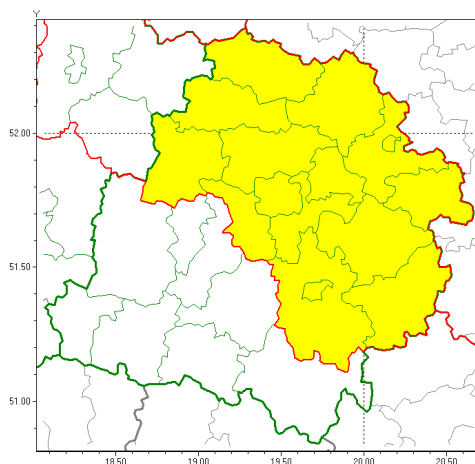

Zasięg ostrzeżeń w województwie

Przymrozki  
2020-04-10 11:54

### WOJEWÓDZTWO ŁÓDZKIE

#### WYKAZ OBYWÓW ZUCIANYCH OSTRZEŻENIAMI

o godz. 11:54 dnia 10.04.2020

<b>Zjawisko/Stopień zagrożenia</b>	Przymrozki/1
<b>Obszar (w nawiasie numer ostrzeżenia dla powiatu)</b>	powiaty: brzeziński(27), kutnowski(26), łęczycki(26), łowicki(27), łódzki wschodni(28), Łódź (28), opoczyński(27), pabianicki(27), piotrkowski(27), Piotrków Trybunalski(27), poddębicki(26), rawski(27), Skierniewice(28), skierniewicki(28), tomaszowski(28), zgierski(27)
<b>Ważność</b>	od godz. 00:00 dnia 11.04.2020 do godz. 08:00 dnia 11.04.2020
<b>Prawdopodobieństwo</b>	80%
<b>Przebieg</b>	Prognozuje się miejscami spadek temperatury do -1°C, a przy gruncie do -4°C.
<b>SMS</b>	IMGW-PIB OSTRZEŻENIA: PRZYMROZKI/1 łódzkie (16 powiatów) od 00:00/11.04 do 08:00/11.04.2020 temp. min -1 st., przy gruncie -4 st. Dotyczy powiatów: brzeziński, kutnowski, łęczycki, łowicki, łódzki wschodni, Łódź, opoczyński, pabianicki, piotrkowski, Piotrków Trybunalski, poddębicki, rawski, Skierniewice, skierniewicki, tomaszowski i zgierski.
<b>RSO</b>	Woj. łódzkie (16 powiatów), IMGW-PIB wydał ostrzeżenie pierwszego stopnia o przymrozkach
<b>Uwagi</b>	Brak.
<b>Dyrektor synoptyk IMGW-PIB</b>	Marek Pruchniewicz