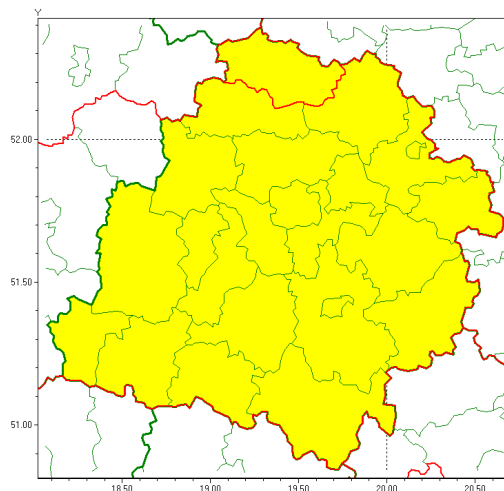

### Zasięg ostrzeżenia w województwie

Silny deszcz z burzami

### Ostrzeżenie meteorologiczne Nr 49

|   |   |
|---|---|
| <b>Nazwa biura</b>                                | IMGW-PIB Biuro Prognoz Meteorologicznych w Poznaniu   |
| <b>Zjawisko/stopień zagrożenia</b>                | Silny deszcz z burzami/ 1   |
| <b>Obszar</b>                                     | województwo łódzkie <b>powiat kutnowski</b>   |
| <b>Ważność</b>                                    | od godz. 10:00 dnia 24.06.2020 do godz. 21:00 dnia 24.06.2020   |
| <b>Przebieg</b>                                   | Prognozuje się wystąpienie opadów deszczu okresami o natężeniu umiarkowanym i silnym. Prognozowana wysokość opadów za okres ważności ostrzeżenia - miejscami od 30 mm do 40 mm. Po południu miejscami będzie występować burze z porywami wiatru do 80 km/h. |
| <b>Prawdopodobieństwo wystąpienia zjawiska(%)</b> | 80%   |
| <b>Uwagi</b>                                      | Brak.   |
| <b>Dyrektor synoptyk IMGW-PIB</b>                 | Marek Pruchniewicz  |
| <b>Godzina i data wydania</b>                     | godz. 07:07 dnia 24.06.2020   |
| <b>SMS</b>  | IMGW-PIB OSTRZEŻENIE: DESZCZ i BURZE/1 łódzkie/kutnowski od 10:00/24.06 do 21:00/24.06.2020 opady 40 mm; porywy wiatru 80 km/h.   |