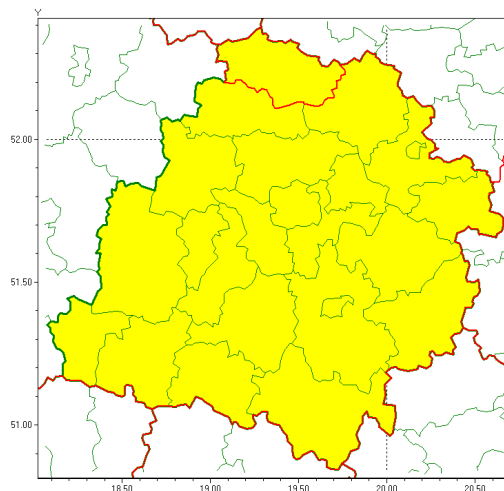

Zasięg ostrzeżenia w województwie

Silny deszcz z burzami

Ostrzeżenie meteorologiczne Nr 47

Nazwa biura	IMGW-PIB Biuro Prognoz Meteorologicznych w Poznaniu
Zjawisko/stopień zagrożenia	Silny deszcz z burzami/ 1
Obszar	województwo łódzkie powiat kutnowski
Ważność	od godz. 09:30 dnia 22.06.2020 do godz. 22:00 dnia 22.06.2020
Przebieg	Prognozuje się wystąpienie opadów deszczu okresami o natężeniu umiarkowanym, okresami silnym. Prognozowana wysokość opadów za okres ważności Ostrzeżenia - miejscami od 20 mm do 40 mm, lokalnie 50 mm. W trakcie opadów deszczu będzie występować powaga burze z porywami wiatru do 75 km/h. Możliwe opady gradu.
Prawdopodobieństwo wystąpienia zjawiska(%)	80%
Uwagi	Z uwagi na dynamiczną sytuację meteorologiczną ostrzeżenie może ulec aktualizacji.
Dyrektor synoptyk IMGW-PIB	Leszek Szaradowski
Godzina i data wydania	godz. 07:14 dnia 22.06.2020
SMS	IMGW-PIB OSTRZEŻENIE: DESZCZ i BURZE/1 łódzkie/kutnowski od 09:30/22.06 do 22:00/22.06.2020 50 mm; porywy 75 km/h.
Opracowanie niniejsze i jego format, jako przedmiot prawa autorskiego podlega ochronie prawnej, zgodnie z przepisami ustawy z dnia 4 lutego 1994r o prawie autorskim i prawach pokrewnych (dz. U. z 2006 r. Nr 90, poz. 631 z późn. zm.). Wszelkie dalsze udostępnianie, rozpowszechnianie (przedruk, kopiowanie, wiadomości sms) jest dozwolone wyłącznie w formie dosłownej z bezwzględnym wskazaniem źródła informacji tj. IMGW-PIB.	