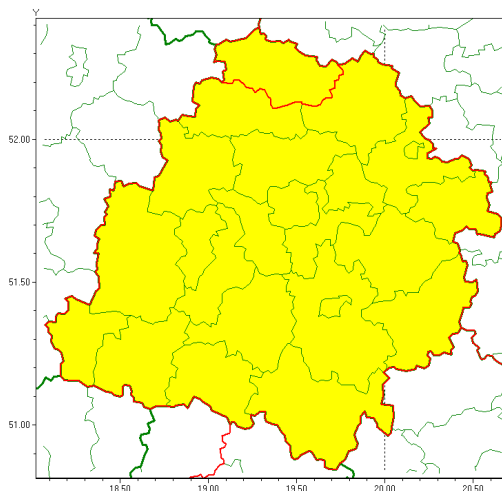

Zasięg ostrzeżenia w województwie

Gęsta mgła

Ostrzeżenie meteorologiczne Nr 89

Nazwa biura	IMGW-PIB Biuro Prognoz Meteorologicznych w Poznaniu
Zjawisko/stopień zagrożenia	Gęsta mgła/ 1
Obszar	województwo łódzkie powiat kutnowski
Ważność	od godz. 20:00 dnia 18.12.2020 do godz. 09:00 dnia 19.12.2020
Przebieg	Prognozuje się gęste mgły, w zasięgu których widzialność może wynosić miejscami do 100 m.
Prawdopodobieństwo wystąpienia zjawiska(%)	80%
Uwagi	Brak.
Dyrektor synoptyk IMGW-PIB	Magdalena Muszyńska-Karbowska
Godzina i data wydania	godz. 14:01 dnia 18.12.2020
SMS	IMGW-PIB OSTRZEŻA: MGŁA/1 łódzkie/kutnowski od 20:00/18.12 do 09:00/19.12.2020 widzialność 100 m.