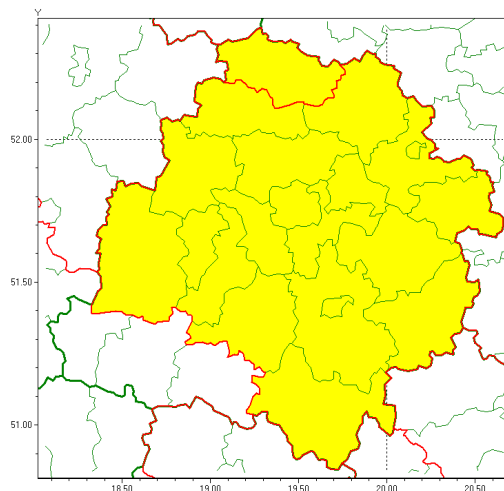

Zasięg ostrzeżenia w województwie

Gęsta mgła

Ostrzeżenie meteorologiczne Nr 88

Nazwa biura	IMGW-PIB Biuro Prognoz Meteorologicznych w Poznaniu
Zjawisko/stopień zagrożenia	Gęsta mgła/ 1
Obszar	województwo łódzkie powiat kutnowski
Ważność	od godz. 19:00 dnia 16.12.2020 do godz. 09:00 dnia 17.12.2020
Przebieg	Prognozuje się gęste mgły w zasięgu których widzialność wynosi miejscami od 100 m do 200 m.
Prawdopodobieństwo wystąpienia zjawiska(%)	80%
Uwagi	Brak.
Dyrektor synoptyk IMGW-PIB	Przemysław Szrama
Godzina i data wydania	godz. 12:11 dnia 16.12.2020
SMS	IMGW-PIB OSTRZEŻENIE: MGŁA/1 łódzkie/kutnowski od 19:00/16.12 do 09:00/17.12.2020 widzialność 50 m.