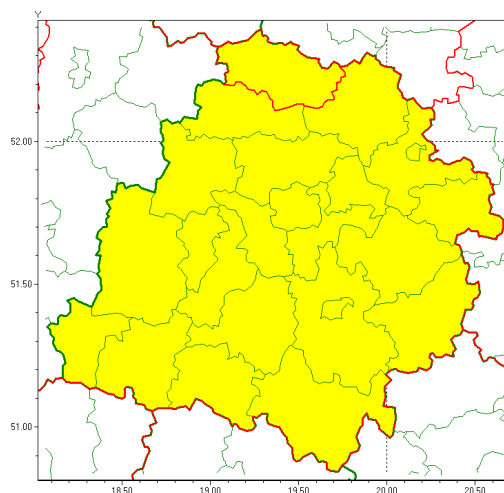

### Zasięg ostrzeżenia w województwie

Opady marznące

### Ostrzeżenie meteorologiczne Nr 86

<b>Nazwa biura</b>	IMGW-PIB Biuro Prognoz Meteorologicznych w Poznaniu
<b>Zjawisko/stopień zagrożenia</b>	Opady marznące/ 1
<b>Obszar</b>	województwo łódzkie <b>powiat kutnowski</b>
<b>Ważność</b>	od godz. 08:50 dnia 10.12.2020 do godz. 21:00 dnia 10.12.2020
<b>Przebieg</b>	Miejscami wystąpi i prognozuje się dalsze wystąpienie słabych opadów marznącego deszczu oraz mroźki powodujących gołoledź.
<b>Prawdopodobieństwo wystąpienia zjawiska(%)</b>	80%
<b>Uwagi</b>	Brak.
<b>Dyrektor synoptyk IMGW-PIB</b>	Magdalena Muszyńska-Karbowska
<b>Godzina i data wydania</b>	godz. 08:34 dnia 10.12.2020
<b>SMS</b>	IMGW-PIB OSTRZEŻENIE: MARZĄCE OPADY/1 łódzkie/kutnowski od 08:50/10.12 do 21:00/10.12.2020 marznące opady, drogi liskie.