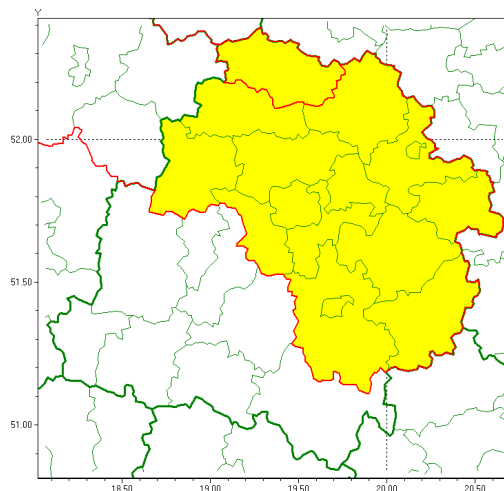

### Zasięg ostrzeżenia w województwie

Gęsta mgła

### Ostrzeżenie meteorologiczne Nr 79

<b>Nazwa biura</b>	IMGW-PIB Biuro Prognoz Meteorologicznych w Poznaniu
<b>Zjawisko/stopień zagrożenia</b>	Gęsta mgła/ 1
<b>Obszar</b>	województwo łódzkie <b>powiat kutnowski</b>
<b>Ważność</b>	od godz. 00:00 dnia 20.10.2020 do godz. 09:00 dnia 20.10.2020
<b>Przebieg</b>	Prognozuje się gęste mgły ograniczające widzialność do 100 m.
<b>Prawdopodobieństwo wystąpienia zjawiska(%)</b>	80%
<b>Uwagi</b>	Brak.
<b>Dyrektor synoptyk IMGW-PIB</b>	Marek Pruchniewicz
<b>Godzina i data wydania</b>	godz. 11:40 dnia 19.10.2020
<b>SMS</b>	IMGW-PIB OSTRZEŻENIE: MGŁA/1 łódzkie/kutnowski od 00:00/20.10 do 09:00/20.10.2020 widzialność 100 m.