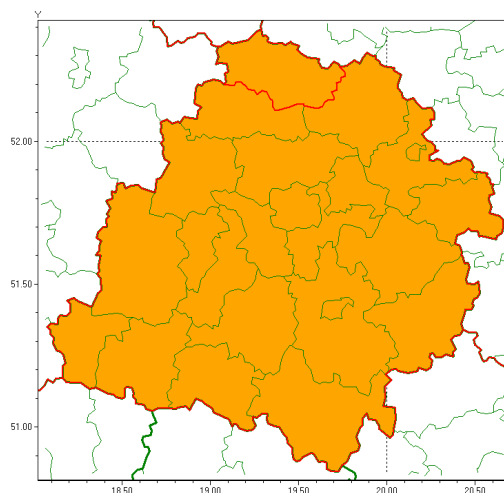

Zasięg ostrzeżenia w województwie

Burze z gradem

Ostrzeżenie meteorologiczne Nr 68

Nazwa biura	IMGW-PIB Biuro Prognoz Meteorologicznych w Poznaniu
Zjawisko/stopień zagrożenia	Burze z gradem/ 2
Obszar	województwo łódzkie powiat kutnowski
Ważność	od godz. 14:00 dnia 26.08.2020 do godz. 19:00 dnia 26.08.2020
Przebieg	Prognozuje się wystąpienie miejscami burz z opadami deszczu do 20 mm oraz porywami wiatru do 115 km/h. Miejscami grad.
Prawdopodobieństwo wystąpienia zjawiska(%)	85%
Uwagi	Brak.
Dyrektor synoptyk IMGW-PIB	Barbara Wrzesińska
Godzina i data wydania	godz. 07:02 dnia 26.08.2020
SMS	IMGW-PIB OSTRZEŻA: BURZE Z GRADEM/2 łódzkie/kutnowski od 14:00/26.08 do 19:00/26.08.2020 deszcz 20 mm, porywy 115 km/h.