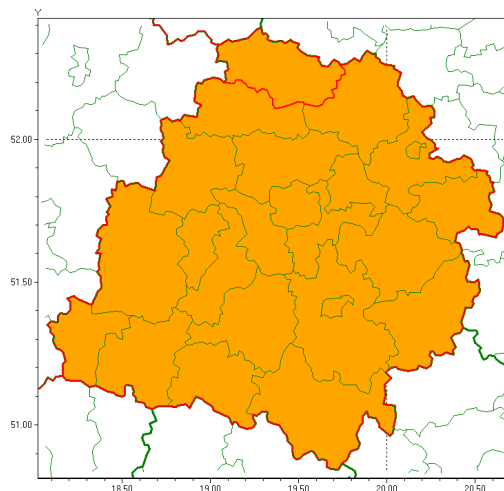

### Zasięg ostrzeżenia w województwie

Burze z gradem

### Ostrzeżenie meteorologiczne Nr 60

<b>Nazwa biura</b>	IMGW-PIB Biuro Prognoz Meteorologicznych w Poznaniu
<b>Zjawisko/stopień zagrożenia</b>	Burze z gradem/ 2
<b>Obszar</b>	województwo łódzkie <b>powiat kutnowski</b>
<b>Ważność</b>	od godz. 17:00 dnia 28.07.2020 do godz. 06:00 dnia 29.07.2020
<b>Przebieg</b>	Prognozuje się wystąpienie burz z opadami deszczu miejscami od 30 mm do 50 mm, oraz porywami wiatru do 110 km/h. Miejscami grad.
<b>Prawdopodobieństwo wystąpienia zjawiska(%)</b>	85%
<b>Uwagi</b>	Brak.
<b>Dyrektor synoptyk IMGW-PIB</b>	Piotr Szewczak
<b>Godzina i data wydania</b>	godz. 11:58 dnia 28.07.2020
<b>SMS</b>	IMGW-PIB OSTRZEŻENIE: BURZE Z GRADEM/2 łódzkie/kutnowski od 17:00/28.07 do 06:00/29.07.2020 deszcz 50 mm, porywy 110 km/h, miejscami grad.