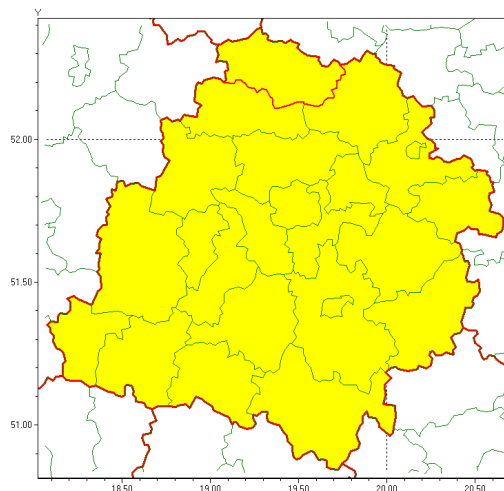

### Zasięg ostrzeżenia w województwie

Burze z gradem

### Ostrzeżenie meteorologiczne Nr 58

|   |   |
|---|---|
| <b>Nazwa biura</b>                                | IMGW-PIB Biuro Prognoz Meteorologicznych w Poznaniu   |
| <b>Zjawisko/stopień zagrożenia</b>                | Burze z gradem/ 1   |
| <b>Obszar</b>                                     | województwo łódzkie <b>powiat kutnowski</b>   |
| <b>Ważność</b>                                    | od godz. 12:00 dnia 20.07.2020 do godz. 23:00 dnia 20.07.2020   |
| <b>Przebieg</b>                                   | Prognozuje się wystąpienie burz z opadami deszczu od 20 mm do 30 mm, lokalnie do 40 mm oraz porywami wiatru do 90 km/h. Miejscami grad. |
| <b>Prawdopodobieństwo wystąpienia zjawiska(%)</b> | 90%   |
| <b>Uwagi</b>                                      | Istnieje możliwość podniesienia stopnia ostrzeżenia dla powiatów zachodnich.  |
| <b>Dyrektor synoptyk IMGW-PIB</b>                 | Barbara Wrzesińska  |
| <b>Godzina i data wydania</b>                     | godz. 07:08 dnia 20.07.2020   |
| <b>SMS</b>  | IMGW-PIB OSTRZEŻENIE: BURZE Z GRADEM/1 łódzkie/kutnowski od 12:00/20.07 do 23:00/20.07.2020 deszcz 40 mm, porywy 90 km/h, grad.         |