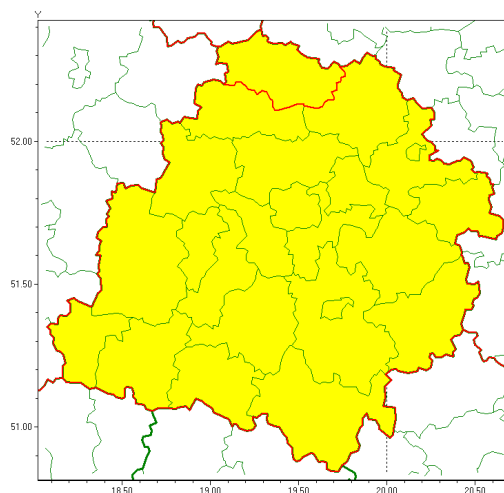

### Zasięg ostrzeżenia w województwie

Burze z gradem

### Ostrzeżenie meteorologiczne Nr 55

<b>Nazwa biura</b>	IMGW-PIB Biuro Prognoz Meteorologicznych w Poznaniu
<b>Zjawisko/stopień zagrożenia</b>	Burze z gradem/ 1
<b>Obszar</b>	województwo łódzkie <b>powiat kutnowski</b>
<b>Ważność</b>	od godz. 14:00 dnia 16.07.2020 do godz. 23:00 dnia 16.07.2020
<b>Przebieg</b>	Prognozuje się wystąpienie burz z opadami deszczu miejscami od 20 mm do 30 mm, lokalnie do 40 mm oraz porywami wiatru do 80 km/h. Miejscami grad.
<b>Prawdopodobieństwo wystąpienia zjawiska(%)</b>	85%
<b>Uwagi</b>	Brak.
<b>Dyrektor synoptyk IMGW-PIB</b>	Leszek Szaradowski
<b>Godzina i data wydania</b>	godz. 07:24 dnia 16.07.2020
<b>SMS</b>	IMGW-PIB OSTRZEŻENIE: BURZE Z GRADEM/1 łódzkie/kutnowski od 14:00/16.07 do 23:00/16.07.2020 deszcz 40 mm, miejscami grad, porywy 80 km/h.