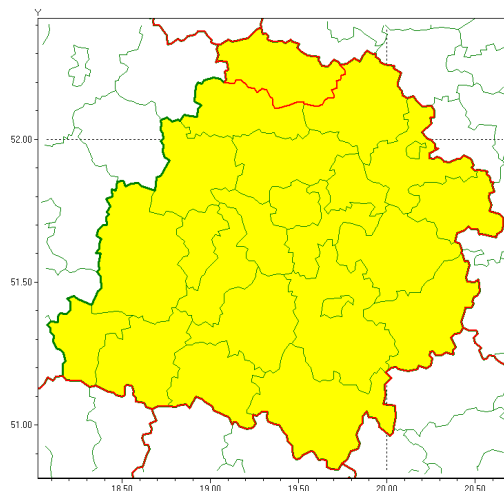

Zasięg ostrzeżenia w województwie

Burze z gradem

Ostrzeżenie meteorologiczne Nr 51

Nazwa biura	IMGW-PIB Biuro Prognoz Meteorologicznych w Poznaniu
Zjawisko/stopień zagrożenia	Burze z gradem/ 1
Obszar	województwo łódzkie powiat kutnowski
Ważność	od godz. 14:00 dnia 26.06.2020 do godz. 22:00 dnia 26.06.2020
Przebieg	Prognozuje się wystąpienie burz z opadami deszczu miejscami od 20 mm do 30 mm, lokalnie do 40 mm oraz porywami wiatru do 90 km/h. Miejscami grad.
Prawdopodobieństwo wystąpienia zjawiska(%)	80%
Uwagi	Brak.
Dyrektor synoptyk IMGW-PIB	Leszek Szaradowski
Godzina i data wydania	godz. 09:05 dnia 26.06.2020
SMS	IMGW-PIB OSTRZEŻENIE: BURZE Z GRADEM/1 łódzkie/kutnowski od 14:00/26.06 do 22:00/26.06.2020 deszcz 40 mm, porywy 90 km/h.